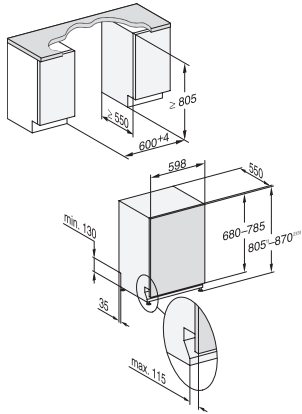

Programmi di lavaggio	
QuickPower Wash	•
ECO	•
Automatic	•
Intenso 75 °C	•
PowerWash	•
Delicato	•
Igiene	•
Solar Save	•
Silence 37 dB(A)	•
Pasta/Risotto	•
Senza cestello superiore 65 °C	•
Cura degli apparecchi	•
Opzioni di risciacquo	
AutoDos	•
Express	•
Pulito extra	•
Asciugatura extra	•
Struttura del cestello	
Disposizione delle posate	Cassetto 3D MultiFlex
Supporto per bicchieri FlexCare	2
Ripiano per tazze FlexCare	1
Struttura del cestello	MaxiComfort
Numero coperti standard	14
MultiClip	•
Sicurezza	
Waterproof-System	•
Spia controllo filtro	•
Sicurezza bimbi	•
Dati tecnici	
Larghezza nicchia minima in mm	600
Larghezza nicchia massima in mm	600
Altezza nicchia minima in mm	805
Altezza nicchia massima in mm	870
Profondità nicchia in mm	550
Larghezza apparecchio in mm	598
Altezza apparecchio in mm	805
Profondità apparecchio in mm	550
Profondità apparecchio a sportello aperto in cm	116,5
Peso netto in kg	48,0
Potenza massima assorbita in kW	2,00
Tensione in V	230
Protezione in A	10
Numero di fasi	1
Frequenza elettrica standard	50
Lunghezza del tubo di afflusso idrico in cm	1,50
Lunghezza del tubo di scarico acqua in cm	1,50
Lunghezza del cavo elettrico in m	1,70
Peso min. pannello frontale in kg	4,0
Peso max. pannello frontale in kg	11,0
[tramite assistenza tecnica commutabile a min.]	7,0

G7000, fully integrated dishwasher, 60cm (installation drawing), FrontFit