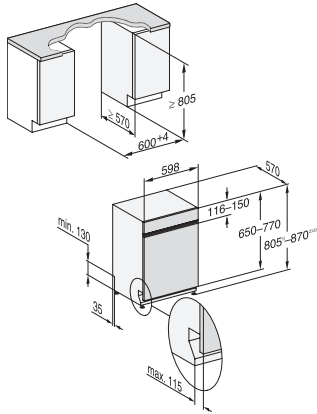

G 17710-60 SCi AutoDos

Lavastoviglie integrata

con dosaggio automatico grazie ad AutoDos con PowerDisk integrato.

G7000, integrated dishwasher, 60cm (installation drawing)