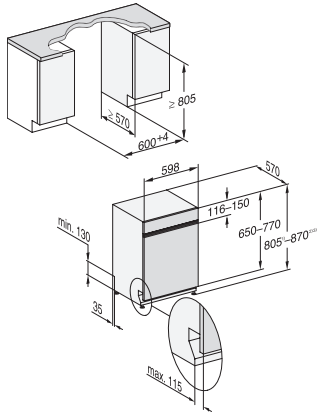

G 17600-60 SCi AutoDos

Lavastoviglie integrata

con dosaggio automatico grazie ad AutoDos con PowerDisk integrato.

G7000, integrated dishwasher, 60cm (installation drawing)