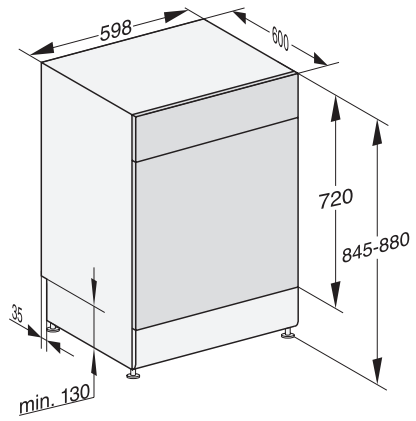

G 17600-60 SC AutoDos

Lavastoviglie da posizionamento libero

con dosaggio automatico grazie ad AutoDos con PowerDisk integrato.

G7000, free standing dishwasher, 60cm (installation drawing)