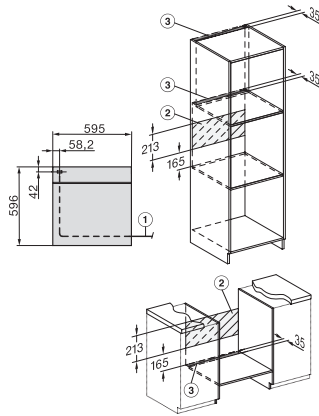

H 2456 E ACTIVE

Cucina elettrica

design moderno con PerfectClean, combinabile con piani cottura elettrici.

installation H7000 XL, installation drawing