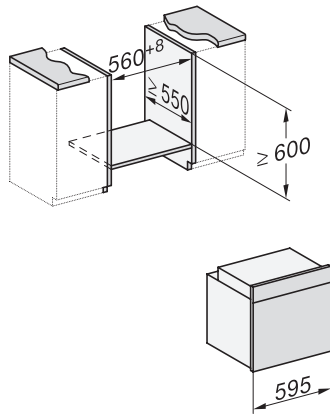

Temperature min. in °C	30
Temperature max. in °C	280
Larghezza nicchia min. in mm	560
Larghezza nicchia max. in mm	568
Altezza nicchia min. in mm	600
Altezza nicchia max. in mm	600
Profondità nicchia in mm	550
Larghezza apparecchio in mm	595
Altezza apparecchio in mm	596
Profondità apparecchio in mm	568
Peso in kg	42,0
Potenza massima assorbita in kW	11,30
Tensione in V	220-240
Frequenza in Hz	50
Protezione in A	16
Numero di fasi	3
Sostituire lampadina	Cliente
<b>Accessori in dotazione</b>	
Placca universale con PerfectClean	1
Griglia per cuocere e arrostito	1
Griglie estraibili (coppia)	1

H226x-1B/BP/E/EP/I/IP, H2x6xB/BP, H7x6xB/BP/BPX, installation drawings

side view H7000 XL build-under, installation drawing

H2465B, H2465BP, H2466B, H2466BP, H2467B, H2467BP, H2468B, H2468BP, installation drawings