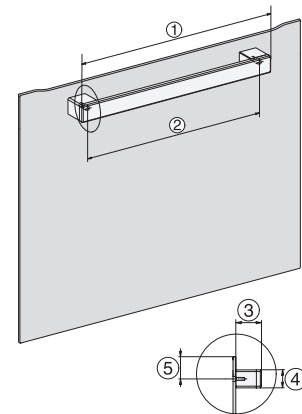

Temperature min. in °C	30
Temperature max. in °C	280
Larghezza nicchia min. in mm	560
Larghezza nicchia max. in mm	568
Altezza nicchia min. in mm	600
Altezza nicchia max. in mm	600
Profondità nicchia in mm	550
Larghezza apparecchio in mm	595
Altezza apparecchio in mm	596
Profondità apparecchio in mm	568
Peso in kg	42,0
Potenza massima assorbita in kW	11,30
Tensione in V	220-240
Frequenza in Hz	50
Protezione in A	16
Numero di fasi	3
Sostituire lampadina	Cliente
<b>Accessori in dotazione</b>	
Placca universale con PerfectClean	1
Griglia per cuocere e arrostito	1
Griglie estraibili (coppia)	1

H226x-1B/BP/E/EP/I/IP, H2x6xB/BP, H7x6xB/BP/BPX, installation drawings

side view H7000 XL build-under, installation drawing

H2465B, H2465BP, H2466B, H2466BP, H2467B, H2467BP, H2468B, H2468BP, installation drawings