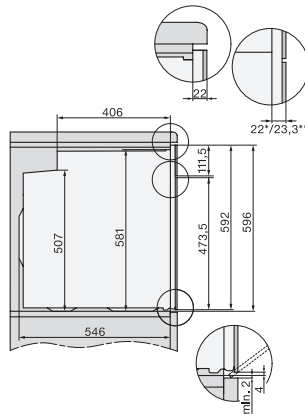

Temperature min. in °C	30
Temperature max. in °C	280
Larghezza nicchia min. in mm	560
Larghezza nicchia max. in mm	568
Altezza nicchia min. in mm	600
Altezza nicchia max. in mm	600
Profondità nicchia in mm	550
Larghezza apparecchio in mm	595
Altezza apparecchio in mm	596
Profondità apparecchio in mm	568
Peso in kg	42,0
Potenza massima assorbita in kW	11,30
Tensione in V	220-240
Frequenza in Hz	50
Protezione in A	16
Numero di fasi	3
Sostituire lampadina	Cliente
<b>Accessori in dotazione</b>	
Placca universale con PerfectClean	1
Griglia per cuocere e arrostito	1
Griglie estraibili (coppia)	1

H226x-1B/BP/E/EP/I/IP, H2x6xB/BP, H7x6xB/BP/BPX, installation drawings

side view H7000 XL build-under, installation drawing

H2465B, H2465BP, H2466B, H2466BP, H2467B, H2467BP, H2468B, H2468BP, installation drawings