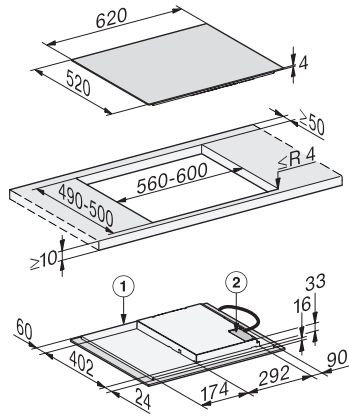

#### Dati tecnici

Dimensioni in mm (larghezza) 620

Dimensioni in mm (altezza) 53

Dimensioni in mm (profondità) 520

Misure intaglio in mm (larghezza) per incasso rialzato 600

Misure intaglio in mm (profondità) per incasso rialzato 490

Altezza di incasso con scatola allacciamenti in mm 53

Misura intaglio interno in mm (larghezza) per incasso a filo 600

Misura interna intaglio in mm (profondità) per incasso a filo 500

Peso in kg 9

Misura intaglio esterno in mm (larghezza) per incasso a filo 624

Misura intaglio esterno in mm (profondità) per incasso a filo 524

Potenza massima assorbita in kW 7,30

Lunghezza del cavo elettrico in m 1,4

Tensione in V 230

Frequenza in Hz 50-60

#### Accessori in dotazione

Cavo di allacciamento

Si

KM 7363 FL

Piano cottura a induzione indipendente  
con area di cottura Flex per stoviglie di cottura grandi

KM7363FL surface-mounted (Installation drawing)