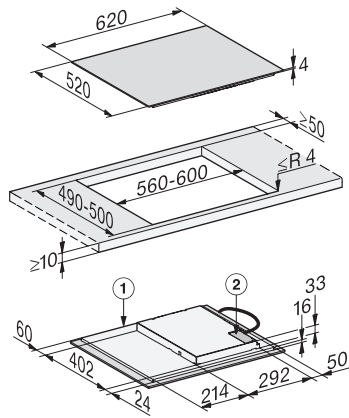

KM 7361 FL

Piano cottura a induzione indipendente

con quattro zone di cottura singole a un prezzo base molto conveniente

KM7360FL, KM7361FL surface-mounted (Installation drawing)