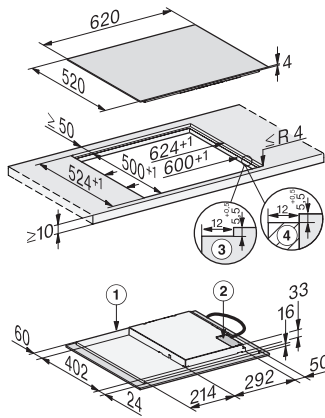

Indicazione tempo residuo •

Dati tecnici

Dimensioni in mm (larghezza) 620

Dimensioni in mm (altezza) 53

Dimensioni in mm (profondità) 520

Misure intaglio in mm (larghezza) per incasso rialzato 560

Misure intaglio in mm (profondità) per incasso rialzato 490

Altezza di incasso con scatola allacciamenti in mm 53

Misura intaglio interno in mm (larghezza) per incasso a filo 600

Misura interna intaglio in mm (profondità) per incasso a filo 500

Peso in kg 9

Misura intaglio esterno in mm (larghezza) per incasso a filo 624

Misura intaglio esterno in mm (profondità) per incasso a filo 524

Potenza massima assorbita in kW 7,30

Lunghezza del cavo elettrico in m 1,4

Tensione in V 230

Frequenza in Hz 50-60

Accessori in dotazione

Cavo di allacciamento

Si

KM 7361 FL

Piano cottura a induzione indipendente

con quattro zone di cottura singole a un prezzo base molto conveniente

KM7360FL, KM7361FL surface-mounted (Installation drawing)

KM7360FL, KM7361FL flush (Installation drawing)