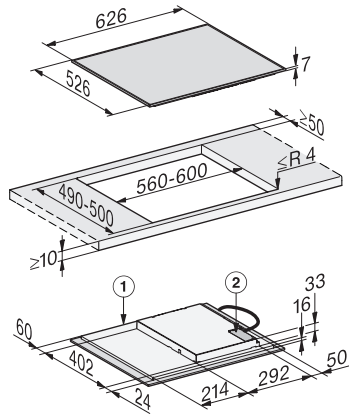

KM 7361 FR

Piano cottura a induzione indipendente
con quattro zone di cottura singole a un prezzo base molto conveniente

KM7360FR, KM7361FR surface-mounted (*Fußnote)
(Installation drawing)