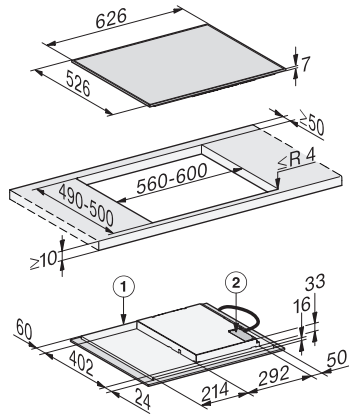

KM 7361 FR

Piano cottura a induzione indipendente
con quattro zone di cottura singole a un prezzo base molto conveniente

KM7360FR, KM7361FR surface-mounted (Installation drawing)