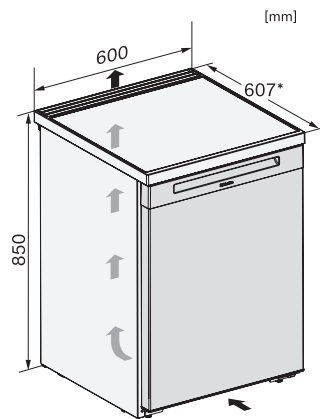

FN 4002 D

Congelatore da posizionamento libero
con NoFrost, SuperFrost e VarioRoom per una conservazione flessibile e sicura.

K4003D ws, K4002D ws, F4001D ws, F4001C ws,
FN4002D ws, installation sketch (*footnote) (installation
drawings)