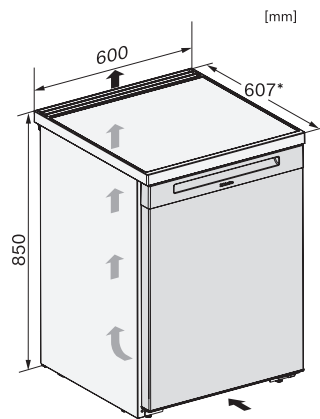

Accessori in dotazione

Vaschetta per i cubetti di ghiaccio

•

F 4001 D

Congelatore da posizionamento libero

ComfortFrost, SuperFrost e VarioRoom per una conservazione flessibile e sicura.

K4003D ws, K4002D ws, F4001D ws, F4001C ws, FN4002D ws, installation sketch (*footnote) (installation drawings)