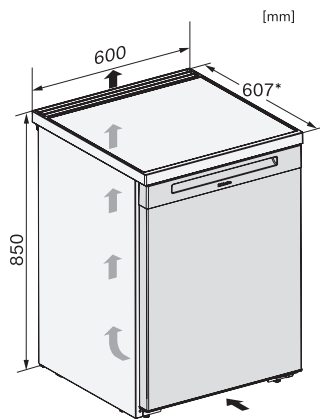

K 4003 D
Frigorifero da posizionamento libero
con DailyFresh e DynaCool per un fresco confortevole.

K4003D ws, K4002D ws, F4001D ws, F4001C ws, FN4002D ws, installation sketch (*footnote) (installation drawings)