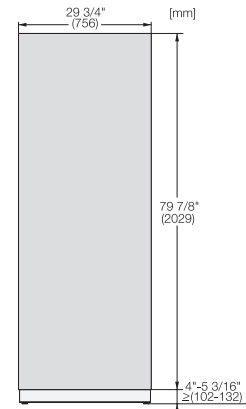

Numero EAN: 4002516712633 / Numero di materiale: 12366220 /
 Vecchio numero di materiale: 37281300D

Categoria apparecchio	
Congelatore	•
Modello	
Apparecchio da incasso	•
Apparecchio da incasso integrato	•
Incernieratura sportello	sinistra
Incernieratura sportello modificabile	•
Posizionabile side-by-side	•
Design	
Illuminazione	BrilliantLight
Comfort d'uso	
Connessione in rete con Miele@home	•
NoFrost	•
SoftClose	•
IceMaker con allacciamento idrico fisso	•
Push2open	•
FullAccess	•
EasyClean	•
Cerniera MaxLoad	•
Comandi	
Tipo di comandi	MasterSensor
Regolazione indipendente della temperatura del vano frigorifero e del vano congelatore	No
SuperFrost	•
Numero zone temperatura	1
Modalità Sabbat	•
Modalità Eco	•
Frigorifero/Vano frigorifero	
Cesti sportello interno piccoli	1
Cesti sportello interno grandi	3
Congelatore/Vano congelatore	
Numero di ripiani	3
Numero cesti di congelazione	2
Efficienza e sostenibilità	
Classe di efficienza energetica (A-G)	E
Consumo energetico annuo in kWh	321,00
Consumo energetico in 24 h in kWh	0,79
Sicurezza	
Funzione di blocco	•
Allarme acustico sportello	•
Allarme acustico temperatura vano congelatore	•
Allarme ottico sportello	•
Allarme ottico temperatura	•
Dati tecnici	
Larghezza nicchia min. in mm	762
Larghezza nicchia max. in mm	765
Altezza nicchia min. in mm	2134
Altezza nicchia max. in mm	2164

F 2813 Vi
 Congelatore MasterCool
 design e tecnologia top di gamma in grande formato.

Side-by-side, MasterCool, without partition wall, with heating mat (Sketch) (with footnote)

F2812Vi, F2813Vi, F2802Vi, F2811Vi, F2801Vi, MasterCool, inner space, installation drawings