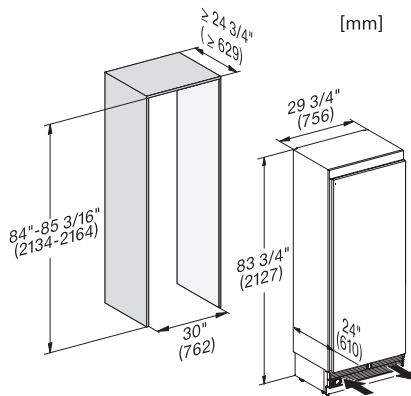

Numero EAN: 4002516712633 / Numero di materiale: 12366220 /
 Vecchio numero di materiale: 37281300D

Categoria apparecchio	
Congelatore	•
Modello	
Apparecchio da incasso	•
Apparecchio da incasso integrato	•
Incernieratura sportello	sinistra
Incernieratura sportello modificabile	•
Posizionabile side-by-side	•
Design	
Illuminazione	BrilliantLight
Comfort d'uso	
Connessione in rete con Miele@home	•
NoFrost	•
SoftClose	•
IceMaker con allacciamento idrico fisso	•
Push2open	•
FullAccess	•
EasyClean	•
Cerniera MaxLoad	•
Comandi	
Tipo di comandi	MasterSensor
Regolazione indipendente della temperatura del vano frigorifero e del vano congelatore	No
SuperFrost	•
Numero zone temperatura	1
Modalità Sabbat	•
Modalità Eco	•
Frigorifero/Vano frigorifero	
Cesti sportello interno piccoli	1
Cesti sportello interno grandi	3
Congelatore/Vano congelatore	
Numero di ripiani	3
Numero cesti di congelazione	2
Efficienza e sostenibilità	
Classe di efficienza energetica (A-G)	E
Consumo energetico annuo in kWh	321,00
Consumo energetico in 24 h in kWh	0,79
Sicurezza	
Funzione di blocco	•
Allarme acustico sportello	•
Allarme acustico temperatura vano congelatore	•
Allarme ottico sportello	•
Allarme ottico temperatura	•
Dati tecnici	
Larghezza nicchia min. in mm	762
Larghezza nicchia max. in mm	765
Altezza nicchia min. in mm	2134
Altezza nicchia max. in mm	2164

F 2813 Vi
 Congelatore MasterCool
 design e tecnologia top di gamma in grande formato.

Side-by-side, MasterCool, without partition wall, with heating mat (Sketch) (with footnote)

F2812Vi, F2813Vi, F2802Vi, F2811Vi, F2801Vi, MasterCool, inner space, installation drawings

Opening angle 90°/115°, right side stop, MasterCool (Sketch) with footnote