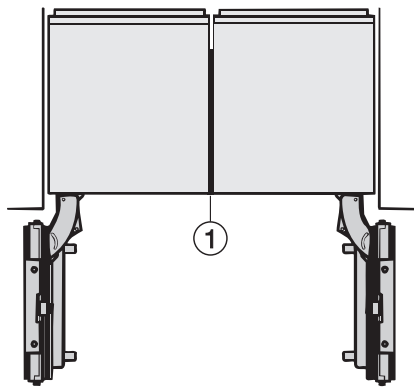

F 2813 Vi
 Congelatore MasterCool
 design e tecnologia top di gamma in grande formato.

- Comoda apertura sportello assistita grazie a Push2open
- Vano interno illuminato grazie agli elementi LED: BrilliantLight
- Cubetti di ghiaccio con IceMaker e allacciamento idrico
- Comandi comodi grazie al display touch a colori MasterSensor

Numero EAN: 4002516712633 / Numero di materiale: 12366220 /
 Vecchio numero di materiale: 37281300D

Categoria apparecchio	
Congelatore	•
Modello	
Apparecchio da incasso	•
Apparecchio da incasso integrato	•
Incernieratura sportello	sinistra
Incernieratura sportello modificabile	•
Posizionabile side-by-side	•
Design	
Illuminazione	BrilliantLight
Comfort d'uso	
Connessione in rete con Miele@home	•
NoFrost	•
SoftClose	•
IceMaker con allacciamento idrico fisso	•
Push2open	•
FullAccess	•
EasyClean	•
Cerniera MaxLoad	•
Comandi	
Tipo di comandi	MasterSensor
Regolazione indipendente della temperatura del vano frigorifero e del vano congelatore	No
SuperFrost	•
Numero zone temperatura	1
Modalità Sabbat	•
Modalità Eco	•
Frigorifero/Vano frigorifero	
Cesti sportello interno piccoli	1
Cesti sportello interno grandi	3
Congelatore/Vano congelatore	
Numero di ripiani	3
Numero cesti di congelazione	2
Efficienza e sostenibilità	
Classe di efficienza energetica (A-G)	E
Consumo energetico annuo in kWh	321,00
Consumo energetico in 24 h in kWh	0,79
Sicurezza	
Funzione di blocco	•
Allarme acustico sportello	•
Allarme acustico temperatura vano congelatore	•
Allarme ottico sportello	•
Allarme ottico temperatura	•
Dati tecnici	
Larghezza nicchia min. in mm	762
Larghezza nicchia max. in mm	765
Altezza nicchia min. in mm	2134
Altezza nicchia max. in mm	2164

F 2813 Vi
 Congelatore MasterCool
 design e tecnologia top di gamma in grande formato.

Side-by-side, MasterCool, without partition wall, with heating mat (Sketch) (with footnote)

F2812Vi, F2813Vi, F2802Vi, F2811Vi, F2801Vi, MasterCool, inner space, installation drawings