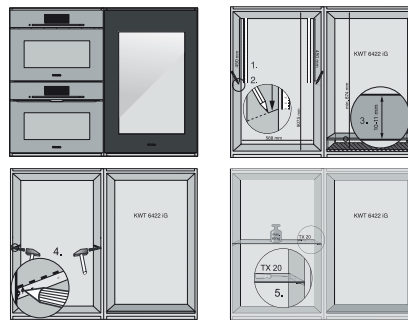

KWT 6422 iG-1

Enoteca da incasso

con FlexiFrame e Push2open per gli amanti del vino più esigenti.