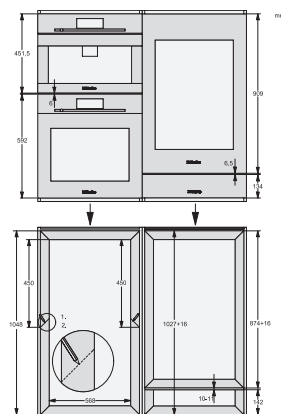

KWT 6422 iG-1

Enoteca da incasso

con FlexiFrame e Push2open per gli amanti del vino più esigenti.

Numero EAN: 4002516712336 / Numero di materiale: 12364300 /

Vecchio numero di materiale: 36642227EU1

Larghezza apparecchio in mm	595
Altezza apparecchio in mm	906
Profondità apparecchio in mm	572
Peso in kg	54,0
Classe climatica	SN
Enoteca in l	104
Volume utile complessivo in l	104
Posto per numero di bottiglie bordolesi da 0,75 l	33 bottiglie
Classe di emissione di rumore aereo (A-D)	B
Rumorosità in dB(A) re1pW	32
Corrente assorbita in milliampere (mA)	1500
Tensione in V	220-240
Protezione in A	10
Numero di fasi	1
Frequenza in Hz	50-60
Lunghezza del cavo elettrico in m	2,0
<b>Accessori in dotazione</b>	
Filtro Active AirClean	•

KWT6422iG, KWT6422iG-1, Installation draw, side view

ENB1060, combination 2x45er + KWT6422iG, Installation draw

KWT6422iG, KWT6422iG-1, Interior dimensions (Installation drawings)

ENB1060, combination 60er & 32er ESW + 2x45er + KWT6422iG, Installation draw