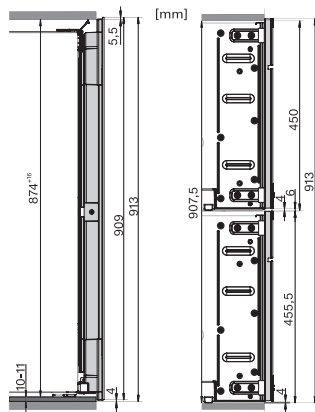

KWT 6422 iG-1

Enoteca da incasso

con FlexiFrame e Push2open per gli amanti del vino più esigenti.

Numero EAN: 4002516712336 / Numero di materiale: 12364300 /

Vecchio numero di materiale: 36642227EU1

Larghezza apparecchio in mm	595
Altezza apparecchio in mm	906
Profondità apparecchio in mm	572
Peso in kg	54,0
Classe climatica	SN
Enoteca in l	104
Volume utile complessivo in l	104
Posto per numero di bottiglie bordolesi da 0,75 l	33 bottiglie
Classe di emissione di rumore aereo (A-D)	B
Rumorosità in dB(A) re1pW	32
Corrente assorbita in milliampere (mA)	1500
Tensione in V	220-240
Protezione in A	10
Numero di fasi	1
Frequenza in Hz	50-60
Lunghezza del cavo elettrico in m	2,0
<b>Accessori in dotazione</b>	
Filtro Active AirClean	•

## KWT 6422 iG-1

Enoteca da incasso

con FlexiFrame e Push2open per gli amanti del vino più esigenti.

KWT6422iG, KWT6422iG-1, Installation draw

KWT6422iG, KWT6422iG-1, Installation draw, side view

KWT6422iG, KWT6422iG-1, Installation draw

KWT6422iG, KWT6422iG-1, Installation draw, side view

ENB1060, combination 2x45er + KWT6422iG, Installation draw

KWT6422iG, KWT6422iG-1, Interior dimensions (Installation drawings)

ENB1060, combination 60er & 32er ESW + 2x45er + KWT6422iG, Installation draw

ENB1060, combination 45er & 60er + KWT 6422 iG & 14er EVS, Installation draw