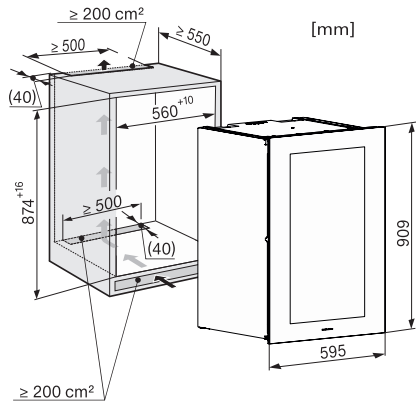

KWT 6422 iG-1

Enoteca da incasso

con FlexiFrame e Push2open per gli amanti del vino più esigenti.

KWT6422iG, KWT6422iG-1, Installation draw