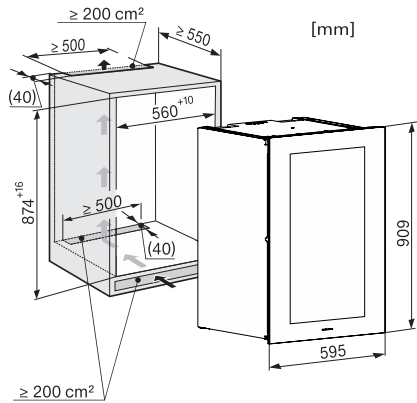

KWT 6422 iG-1

Enoteca da incasso

con FlexiFrame e Push2open per gli amanti del vino più esigenti.

Numero EAN: 4002516712336 / Numero di materiale: 12364300 /
Vecchio numero di materiale: 36642227EU1

Peso in kg	54,0
Classe climatica	SN
Enoteca in l	104
Volume utile complessivo in l	104
Posto per numero di bottiglie bordolesi da 0,75 l	33 bottiglie
Classe di emissione di rumore aereo (A-D)	B
Rumorosità in dB(A) re1pW	32
Corrente assorbita in milliampere (mA)	1500
Tensione in V	220-240
Protezione in A	10
Numero di fasi	1
Frequenza in Hz	50-60
Lunghezza del cavo elettrico in m	2,0
Accessori in dotazione	
Filtro Active AirClean	•

KWT 6422 iG-1

Enoteca da incasso

con FlexiFrame e Push2open per gli amanti del vino più esigenti.

KWT6422iG, KWT6422iG-1, Installation draw

KWT6422iG, KWT6422iG-1, Installation draw, side view

KWT6422iG, KWT6422iG-1, Installation draw

KWT6422iG, KWT6422iG-1, Installation draw, side view

ENB1060, combination 2x45er + KWT6422iG, Installation draw

KWT6422iG, KWT6422iG-1, Interior dimensions (Installation drawings)

ENB1060, combination 60er & 32er ESW + 2x45er + KWT6422iG, Installation draw