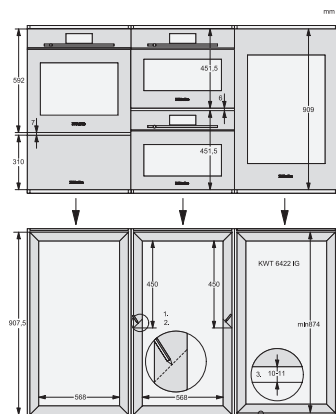

KWT 6422 iG-1

Enoteca da incasso

con FlexiFrame e Push2open per gli amanti del vino più esigenti.

Numero EAN: 4002516712336 / Numero di materiale: 12364300 /

Vecchio numero di materiale: 36642227EU1

Larghezza apparecchio in mm	595
Altezza apparecchio in mm	906
Profondità apparecchio in mm	572
Peso in kg	54,0
Classe climatica	SN
Enoteca in l	104
Volume utile complessivo in l	104
Posto per numero di bottiglie bordolesi da 0,75 l	33 bottiglie
Classe di emissione di rumore aereo (A-D)	B
Rumorosità in dB(A) re1pW	32
Corrente assorbita in milliampere (mA)	1500
Tensione in V	220-240
Protezione in A	10
Numero di fasi	1
Frequenza in Hz	50-60
Lunghezza del cavo elettrico in m	2,0
<b>Accessori in dotazione</b>	
Filtro Active AirClean	•

## KWT 6422 iG-1

Enoteca da incasso

con FlexiFrame e Push2open per gli amanti del vino più esigenti.

KWT6422iG, KWT6422iG-1, Installation draw

KWT6422iG, KWT6422iG-1, Installation draw, side view

KWT6422iG, KWT6422iG-1, Installation draw

KWT6422iG, KWT6422iG-1, Installation draw, side view

ENB1060, combination 2x45er + KWT6422iG, Installation draw

KWT6422iG, KWT6422iG-1, Interior dimensions (Installation drawings)

ENB1060, combination 60er & 32er ESW + 2x45er + KWT6422iG, Installation draw