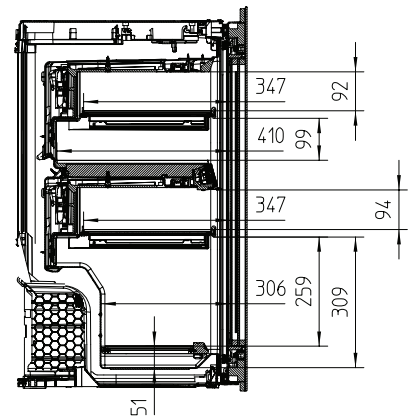

KWT 6422 iG-1

Enoteca da incasso

con FlexiFrame e Push2open per gli amanti del vino più esigenti.

Numero EAN: 4002516712336 / Numero di materiale: 12364300 /

Vecchio numero di materiale: 36642227EU1

Larghezza apparecchio in mm	595
Altezza apparecchio in mm	906
Profondità apparecchio in mm	572
Peso in kg	54,0
Classe climatica	SN
Enoteca in l	104
Volume utile complessivo in l	104
Posto per numero di bottiglie bordolesi da 0,75 l	33 bottiglie
Classe di emissione di rumore aereo (A-D)	B
Rumorosità in dB(A) re1pW	32
Corrente assorbita in milliampere (mA)	1500
Tensione in V	220-240
Protezione in A	10
Numero di fasi	1
Frequenza in Hz	50-60
Lunghezza del cavo elettrico in m	2,0
<b>Accessori in dotazione</b>	
Filtro Active AirClean	•

## KWT 6422 iG-1

Enoteca da incasso

con FlexiFrame e Push2open per gli amanti del vino più esigenti.

KWT6422iG, KWT6422iG-1, Installation draw

KWT6422iG, KWT6422iG-1, Installation draw, side view

KWT6422iG, KWT6422iG-1, Installation draw

KWT6422iG, KWT6422iG-1, Installation draw, side view

ENB1060, combination 2x45er + KWT6422iG, Installation draw

KWT6422iG, KWT6422iG-1, Interior dimensions (Installation drawings)

ENB1060, combination 60er & 32er ESW + 2x45er + KWT6422iG, Installation draw