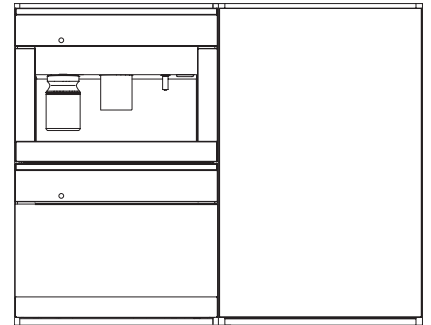

KWT 6422 iG-1

Enoteca da incasso

con FlexiFrame e Push2open per gli amanti del vino più esigenti.

Numero EAN: 4002516712336 / Numero di materiale: 12364300 /

Vecchio numero di materiale: 36642227EU1

Larghezza apparecchio in mm	595
Altezza apparecchio in mm	906
Profondità apparecchio in mm	572
Peso in kg	54,0
Classe climatica	SN
Enoteca in l	104
Volume utile complessivo in l	104
Posto per numero di bottiglie bordolesi da 0,75 l	33 bottiglie
Classe di emissione di rumore aereo (A-D)	B
Rumorosità in dB(A) re1pW	32
Corrente assorbita in milliampere (mA)	1500
Tensione in V	220-240
Protezione in A	10
Numero di fasi	1
Frequenza in Hz	50-60
Lunghezza del cavo elettrico in m	2,0
<b>Accessori in dotazione</b>	
Filtro Active AirClean	•

## KWT 6422 iG-1

Enoteca da incasso

con FlexiFrame e Push2open per gli amanti del vino più esigenti.

KWT6422iG, KWT6422iG-1, Installation draw

KWT6422iG, KWT6422iG-1, Installation draw, side view

KWT6422iG, KWT6422iG-1, Installation draw

KWT6422iG, KWT6422iG-1, Installation draw, side view

ENB1060, combination 2x45er + KWT6422iG, Installation draw

KWT6422iG, KWT6422iG-1, Interior dimensions (Installation drawings)

ENB1060, combination 60er & 32er ESW + 2x45er + KWT6422iG, Installation draw