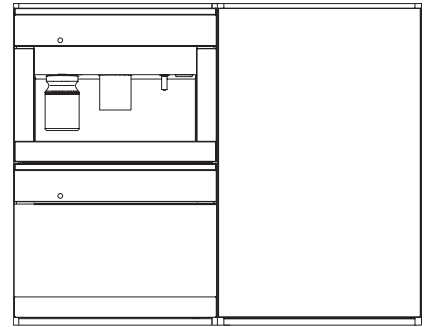

KWT 6422 iG-1

Enoteca da incasso

con FlexiFrame e Push2open per gli amanti del vino più esigenti.

Numero EAN: 4002516712336 / Numero di materiale: 12364300 /
Vecchio numero di materiale: 36642227EU1

Peso in kg	54,0
Classe climatica	SN
Enoteca in l	104
Volume utile complessivo in l	104
Posto per numero di bottiglie bordolesi da 0,75 l	33 bottiglie
Classe di emissione di rumore aereo (A-D)	B
Rumorosità in dB(A) re1pW	32
Corrente assorbita in milliampere (mA)	1500
Tensione in V	220-240
Protezione in A	10
Numero di fasi	1
Frequenza in Hz	50-60
Lunghezza del cavo elettrico in m	2,0
Accessori in dotazione	
Filtro Active AirClean	•

KWT 6422 iG-1

Enoteca da incasso

con FlexiFrame e Push2open per gli amanti del vino più esigenti.

KWT6422iG, KWT6422iG-1, Installation draw

KWT6422iG, KWT6422iG-1, Installation draw, side view

KWT6422iG, KWT6422iG-1, Installation draw

KWT6422iG, KWT6422iG-1, Installation draw, side view

ENB1060, combination 2x45er + KWT6422iG, Installation draw

KWT6422iG, KWT6422iG-1, Interior dimensions (Installation drawings)

ENB1060, combination 60er & 32er ESW + 2x45er + KWT6422iG, Installation draw