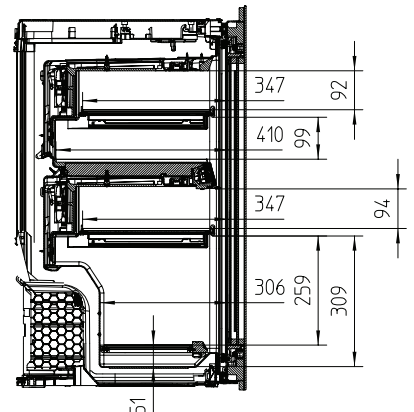

KWT 6422 iG-1

Enoteca da incasso

con FlexiFrame e Push2open per gli amanti del vino più esigenti.

Numero EAN: 4002516712336 / Numero di materiale: 12364300 /
Vecchio numero di materiale: 36642227EU1

Peso in kg	54,0
Classe climatica	SN
Enoteca in l	104
Volume utile complessivo in l	104
Posto per numero di bottiglie bordolesi da 0,75 l	33 bottiglie
Classe di emissione di rumore aereo (A-D)	B
Rumorosità in dB(A) re1pW	32
Corrente assorbita in milliampere (mA)	1500
Tensione in V	220-240
Protezione in A	10
Numero di fasi	1
Frequenza in Hz	50-60
Lunghezza del cavo elettrico in m	2,0
Accessori in dotazione	
Filtro Active AirClean	•

KWT 6422 iG-1

Enoteca da incasso

con FlexiFrame e Push2open per gli amanti del vino più esigenti.

KWT6422iG, KWT6422iG-1, Installation draw

KWT6422iG, KWT6422iG-1, Installation draw, side view

KWT6422iG, KWT6422iG-1, Installation draw

KWT6422iG, KWT6422iG-1, Installation draw, side view

ENB1060, combination 2x45er + KWT6422iG, Installation draw

KWT6422iG, KWT6422iG-1, Interior dimensions (Installation drawings)

ENB1060, combination 60er & 32er ESW + 2x45er + KWT6422iG, Installation draw