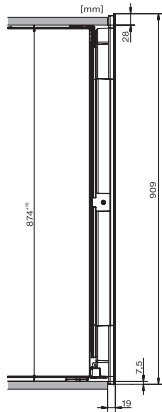

KWT 6422 iG-1

Enoteca da incasso

con FlexiFrame e Push2open per gli amanti del vino più esigenti.

Numero EAN: 4002516712336 / Numero di materiale: 12364300 /
Vecchio numero di materiale: 36642227EU1

Peso in kg	54,0
Classe climatica	SN
Enoteca in l	104
Volume utile complessivo in l	104
Posto per numero di bottiglie bordolesi da 0,75 l	33 bottiglie
Classe di emissione di rumore aereo (A-D)	B
Rumorosità in dB(A) re1pW	32
Corrente assorbita in milliampere (mA)	1500
Tensione in V	220-240
Protezione in A	10
Numero di fasi	1
Frequenza in Hz	50-60
Lunghezza del cavo elettrico in m	2,0
Accessori in dotazione	
Filtro Active AirClean	•

KWT 6422 iG-1

Enoteca da incasso

con FlexiFrame e Push2open per gli amanti del vino più esigenti.

KWT6422iG, KWT6422iG-1, Installation draw

KWT6422iG, KWT6422iG-1, Installation draw, side view

KWT6422iG, KWT6422iG-1, Installation draw

KWT6422iG, KWT6422iG-1, Installation draw, side view

ENB1060, combination 2x45er + KWT6422iG, Installation draw

KWT6422iG, KWT6422iG-1, Interior dimensions (Installation drawings)

ENB1060, combination 60er & 32er ESW + 2x45er + KWT6422iG, Installation draw