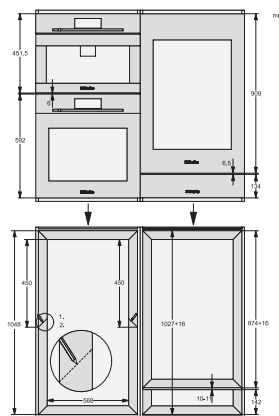

KWT 6422 iG-1

Enoteca da incasso

con FlexiFrame e Push2open per gli amanti del vino più esigenti.

Numero EAN: 4002516712336 / Numero di materiale: 12364300 /
Vecchio numero di materiale: 36642227EU1

Peso in kg	54,0
Classe climatica	SN
Enoteca in l	104
Volume utile complessivo in l	104
Posto per numero di bottiglie bordolesi da 0,75 l	33 bottiglie
Classe di emissione di rumore aereo (A-D)	B
Rumorosità in dB(A) re1pW	32
Corrente assorbita in milliampere (mA)	1500
Tensione in V	220-240
Protezione in A	10
Numero di fasi	1
Frequenza in Hz	50-60
Lunghezza del cavo elettrico in m	2,0
Accessori in dotazione	
Filtro Active AirClean	•

KWT6422iG, KWT6422iG-1, Installation draw, side view

ENB1060, combination 2x45er + KWT6422iG, Installation draw

KWT6422iG, KWT6422iG-1, Interior dimensions (Installation drawings)

ENB1060, combination 60er & 32er ESW + 2x45er + KWT6422iG, Installation draw