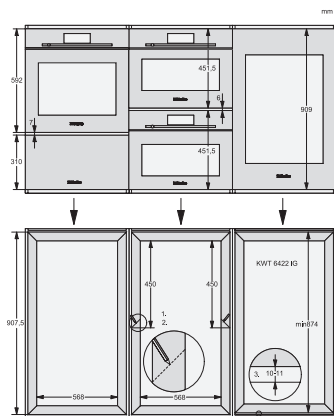

KWT 6422 iG-1

Enoteca da incasso

con FlexiFrame e Push2open per gli amanti del vino più esigenti.

Numero EAN: 4002516712336 / Numero di materiale: 12364300 /
Vecchio numero di materiale: 36642227EU1

Peso in kg	54,0
Classe climatica	SN
Enoteca in l	104
Volume utile complessivo in l	104
Posto per numero di bottiglie bordolesi da 0,75 l	33 bottiglie
Classe di emissione di rumore aereo (A-D)	B
Rumorosità in dB(A) re1pW	32
Corrente assorbita in milliampere (mA)	1500
Tensione in V	220-240
Protezione in A	10
Numero di fasi	1
Frequenza in Hz	50-60
Lunghezza del cavo elettrico in m	2,0
Accessori in dotazione	
Filtro Active AirClean	•

KWT 6422 iG-1

Enoteca da incasso

con FlexiFrame e Push2open per gli amanti del vino più esigenti.

KWT6422iG, KWT6422iG-1, Installation draw

KWT6422iG, KWT6422iG-1, Installation draw, side view

KWT6422iG, KWT6422iG-1, Installation draw

KWT6422iG, KWT6422iG-1, Installation draw, side view

ENB1060, combination 2x45er + KWT6422iG, Installation draw

KWT6422iG, KWT6422iG-1, Interior dimensions (Installation drawings)

ENB1060, combination 60er & 32er ESW + 2x45er + KWT6422iG, Installation draw