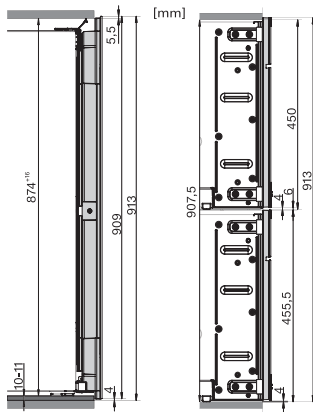

KWT 6422 iG-1

Enoteca da incasso

con FlexiFrame e Push2open per gli amanti del vino più esigenti.

Numero EAN: 4002516712336 / Numero di materiale: 12364300 /
Vecchio numero di materiale: 36642227EU1

Peso in kg	54,0
Classe climatica	SN
Enoteca in l	104
Volume utile complessivo in l	104
Posto per numero di bottiglie bordolesi da 0,75 l	33 bottiglie
Classe di emissione di rumore aereo (A-D)	B
Rumorosità in dB(A) re1pW	32
Corrente assorbita in milliampere (mA)	1500
Tensione in V	220-240
Protezione in A	10
Numero di fasi	1
Frequenza in Hz	50-60
Lunghezza del cavo elettrico in m	2,0
Accessori in dotazione	
Filtro Active AirClean	•

KWT 6422 iG-1

Enoteca da incasso

con FlexiFrame e Push2open per gli amanti del vino più esigenti.

KWT6422iG, KWT6422iG-1, Installation draw

KWT6422iG, KWT6422iG-1, Installation draw, side view

KWT6422iG, KWT6422iG-1, Installation draw

KWT6422iG, KWT6422iG-1, Installation draw, side view

ENB1060, combination 2x45er + KWT6422iG, Installation draw

KWT6422iG, KWT6422iG-1, Interior dimensions (Installation drawings)

ENB1060, combination 60er & 32er ESW + 2x45er + KWT6422iG, Installation draw

ENB1060, combination 45er & 60er + KWT 6422 iG & 14er EVS, Installation draw