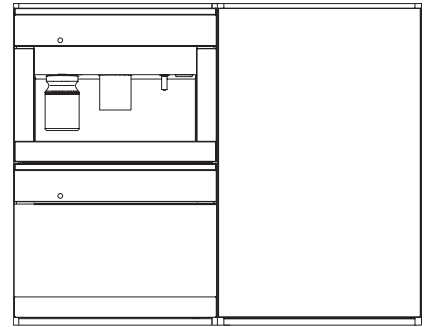

KWT 6422 iG-1

Enoteca da incasso

con FlexiFrame e Push2open per gli amanti del vino più esigenti.

Numero EAN: 4002516712312 / Numero di materiale: 12364280 /
Vecchio numero di materiale: 36642222EU1

Classe climatica	SN
Enoteca in l	104
Volume utile complessivo in l	104
Posto per numero di bottiglie bordolesi da 0,75 l	33 bottiglie
Classe di emissione di rumore aereo (A-D)	B
Rumorosità in dB(A) re1pW	32
Corrente assorbita in milliamper (mA)	1500
Tensione in V	220-240
Protezione in A	10
Numero di fasi	1
Frequenza in Hz	50-60
Lunghezza del cavo elettrico in m	2,0
Accessori in dotazione	
Filtro Active AirClean	•

KWT 6422 iG-1

Enoteca da incasso

con FlexiFrame e Push2open per gli amanti del vino più esigenti.

KWT6422iG, KWT6422iG-1, Installation draw

KWT6422iG, KWT6422iG-1, Installation draw, side view

KWT6422iG, KWT6422iG-1, Installation draw

KWT6422iG, KWT6422iG-1, Installation draw, side view

ENB1060, combination 2x45er + KWT6422iG, Installation draw

KWT6422iG, KWT6422iG-1, Interior dimensions (Installation drawings)

ENB1060, combination 60er & 32er ESW + 2x45er + KWT6422iG, Installation draw