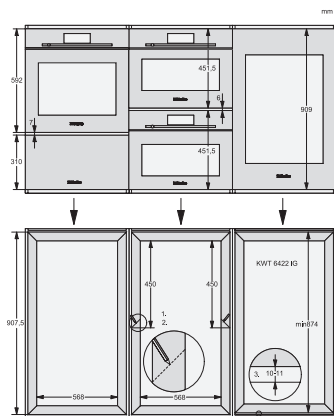

KWT 6422 iG-1

Enoteca da incasso

con FlexiFrame e Push2open per gli amanti del vino più esigenti.

Numero EAN: 4002516712312 / Numero di materiale: 12364280 /
Vecchio numero di materiale: 36642222EU1

Classe climatica	SN
Enoteca in l	104
Volume utile complessivo in l	104
Posto per numero di bottiglie bordolesi da 0,75 l	33 bottiglie
Classe di emissione di rumore aereo (A-D)	B
Rumorosità in dB(A) re1pW	32
Corrente assorbita in milliamper (mA)	1500
Tensione in V	220-240
Protezione in A	10
Numero di fasi	1
Frequenza in Hz	50-60
Lunghezza del cavo elettrico in m	2,0
Accessori in dotazione	
Filtro Active AirClean	•

KWT 6422 iG-1

Enoteca da incasso

con FlexiFrame e Push2open per gli amanti del vino più esigenti.

KWT6422iG, KWT6422iG-1, Installation draw

KWT6422iG, KWT6422iG-1, Installation draw, side view

KWT6422iG, KWT6422iG-1, Installation draw

KWT6422iG, KWT6422iG-1, Installation draw, side view

ENB1060, combination 2x45er + KWT6422iG, Installation draw

KWT6422iG, KWT6422iG-1, Interior dimensions (Installation drawings)

ENB1060, combination 60er & 32er ESW + 2x45er + KWT6422iG, Installation draw