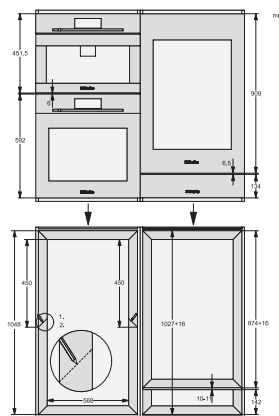

KWT 6422 iG-1

Enoteca da incasso

con FlexiFrame e Push2open per gli amanti del vino più esigenti.

Numero EAN: 4002516712312 / Numero di materiale: 12364280 /
Vecchio numero di materiale: 36642222EU1

Classe climatica	SN
Enoteca in l	104
Volume utile complessivo in l	104
Posto per numero di bottiglie bordolesi da 0,75 l	33 bottiglie
Classe di emissione di rumore aereo (A-D)	B
Rumorosità in dB(A) re1pW	32
Corrente assorbita in milliamper (mA)	1500
Tensione in V	220-240
Protezione in A	10
Numero di fasi	1
Frequenza in Hz	50-60
Lunghezza del cavo elettrico in m	2,0
Accessori in dotazione	
Filtro Active AirClean	•

KWT6422iG, KWT6422iG-1, Installation draw, side view

ENB1060, combination 2x45er + KWT6422iG, Installation draw

KWT6422iG, KWT6422iG-1, Interior dimensions (Installation drawings)

ENB1060, combination 60er & 32er ESW + 2x45er + KWT6422iG, Installation draw