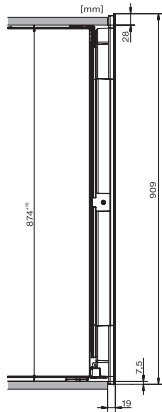

KWT 6422 iG-1

Enoteca da incasso

con FlexiFrame e Push2open per gli amanti del vino più esigenti.

Numero EAN: 4002516712312 / Numero di materiale: 12364280 /
Vecchio numero di materiale: 36642222EU1

Classe climatica	SN
Enoteca in l	104
Volume utile complessivo in l	104
Posto per numero di bottiglie bordolesi da 0,75 l	33 bottiglie
Classe di emissione di rumore aereo (A-D)	B
Rumorosità in dB(A) re1pW	32
Corrente assorbita in milliamper (mA)	1500
Tensione in V	220-240
Protezione in A	10
Numero di fasi	1
Frequenza in Hz	50-60
Lunghezza del cavo elettrico in m	2,0
Accessori in dotazione	
Filtro Active AirClean	•

KWT 6422 iG-1

Enoteca da incasso

con FlexiFrame e Push2open per gli amanti del vino più esigenti.

KWT6422iG, KWT6422iG-1, Installation draw

KWT6422iG, KWT6422iG-1, Installation draw, side view

KWT6422iG, KWT6422iG-1, Installation draw

KWT6422iG, KWT6422iG-1, Installation draw, side view

ENB1060, combination 2x45er + KWT6422iG, Installation draw

KWT6422iG, KWT6422iG-1, Interior dimensions (Installation drawings)

ENB1060, combination 60er & 32er ESW + 2x45er + KWT6422iG, Installation draw