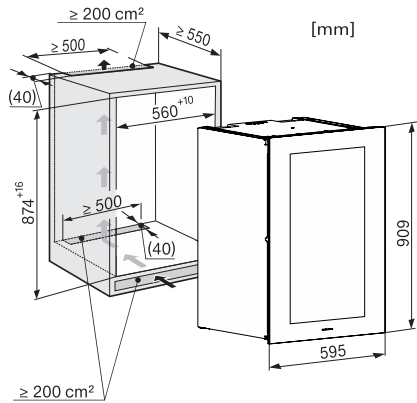

KWT 6422 iG-1

Enoteca da incasso

con FlexiFrame e Push2open per gli amanti del vino più esigenti.

Numero EAN: 4002516712312 / Numero di materiale: 12364280 /
Vecchio numero di materiale: 36642222EU1

Classe climatica	SN
Enoteca in l	104
Volume utile complessivo in l	104
Posto per numero di bottiglie bordolesi da 0,75 l	33 bottiglie
Classe di emissione di rumore aereo (A-D)	B
Rumorosità in dB(A) re1pW	32
Corrente assorbita in milliamper (mA)	1500
Tensione in V	220-240
Protezione in A	10
Numero di fasi	1
Frequenza in Hz	50-60
Lunghezza del cavo elettrico in m	2,0
Accessori in dotazione	
Filtro Active AirClean	•

KWT 6422 iG-1

Enoteca da incasso

con FlexiFrame e Push2open per gli amanti del vino più esigenti.

KWT6422iG, KWT6422iG-1, Installation draw

KWT6422iG, KWT6422iG-1, Installation draw, side view

KWT6422iG, KWT6422iG-1, Installation draw

KWT6422iG, KWT6422iG-1, Installation draw, side view

ENB1060, combination 2x45er + KWT6422iG, Installation draw

KWT6422iG, KWT6422iG-1, Interior dimensions (Installation drawings)

ENB1060, combination 60er & 32er ESW + 2x45er + KWT6422iG, Installation draw