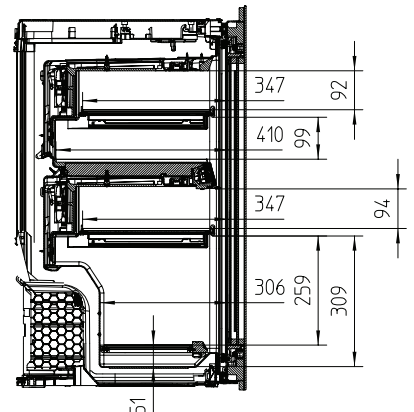

KWT 6422 iG-1

Enoteca da incasso

con FlexiFrame e Push2open per gli amanti del vino più esigenti.

Numero EAN: 4002516712312 / Numero di materiale: 12364280 /
Vecchio numero di materiale: 36642222EU1

Classe climatica	SN
Enoteca in l	104
Volume utile complessivo in l	104
Posto per numero di bottiglie bordolesi da 0,75 l	33 bottiglie
Classe di emissione di rumore aereo (A-D)	B
Rumorosità in dB(A) re1pW	32
Corrente assorbita in milliamper (mA)	1500
Tensione in V	220-240
Protezione in A	10
Numero di fasi	1
Frequenza in Hz	50-60
Lunghezza del cavo elettrico in m	2,0
Accessori in dotazione	
Filtro Active AirClean	•

KWT 6422 iG-1

Enoteca da incasso

con FlexiFrame e Push2open per gli amanti del vino più esigenti.

KWT6422iG, KWT6422iG-1, Installation draw

KWT6422iG, KWT6422iG-1, Installation draw, side view

KWT6422iG, KWT6422iG-1, Installation draw

KWT6422iG, KWT6422iG-1, Installation draw, side view

ENB1060, combination 2x45er + KWT6422iG, Installation draw

KWT6422iG, KWT6422iG-1, Interior dimensions (Installation drawings)

ENB1060, combination 60er & 32er ESW + 2x45er + KWT6422iG, Installation draw