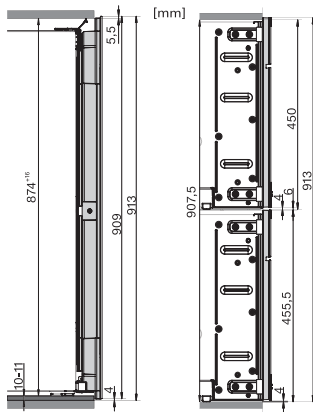

KWT 6422 iG-1

Enoteca da incasso

con FlexiFrame e Push2open per gli amanti del vino più esigenti.

Numero EAN: 4002516712312 / Numero di materiale: 12364280 /
Vecchio numero di materiale: 36642222EU1

Classe climatica	SN
Enoteca in l	104
Volume utile complessivo in l	104
Posto per numero di bottiglie bordolesi da 0,75 l	33 bottiglie
Classe di emissione di rumore aereo (A-D)	B
Rumorosità in dB(A) re1pW	32
Corrente assorbita in milliamper (mA)	1500
Tensione in V	220-240
Protezione in A	10
Numero di fasi	1
Frequenza in Hz	50-60
Lunghezza del cavo elettrico in m	2,0
Accessori in dotazione	
Filtro Active AirClean	•

KWT 6422 iG-1

Enoteca da incasso

con FlexiFrame e Push2open per gli amanti del vino più esigenti.

KWT6422iG, KWT6422iG-1, Installation draw

KWT6422iG, KWT6422iG-1, Installation draw, side view

KWT6422iG, KWT6422iG-1, Installation draw

KWT6422iG, KWT6422iG-1, Installation draw, side view

ENB1060, combination 2x45er + KWT6422iG, Installation draw

KWT6422iG, KWT6422iG-1, Interior dimensions (Installation drawings)

ENB1060, combination 60er & 32er ESW + 2x45er + KWT6422iG, Installation draw

ENB1060, combination 45er & 60er + KWT 6422 iG & 14er EVS, Installation draw