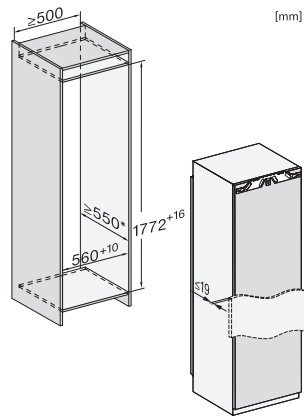

Vano congelatore 4 stelle in l	213
Volume utile complessivo in l	213
Tempo di conservazione in caso di guasto in h	9
Capacità di congelamento kg/24 h	12,00
Classe di emissione di rumore aereo (A-D)	B
Rumorosità in dB(A) re1pW	33
Corrente assorbita in milliamper (mA)	1300
Tensione in V	220-240
Protezione in A	10
Numero di fasi	1
Frequenza in Hz	50-60
Lunghezza del cavo elettrico in m	2,2
Sostituire lampadina	Assistenza tecnica
<b>Accessori in dotazione</b>	
Vaschetta per i cubetti di ghiaccio	•

## FNS 7740 D 125 Gala Ed

Congelatore da incasso

con NoFrost e otto cassette di congel. su guide telesc. per il massimo comfort.

K7733E, K7763E, K7732E, K7734F, K7764E, K7743E, K7744E, K7773D, K7774D (footnote\*) (installation drawings)