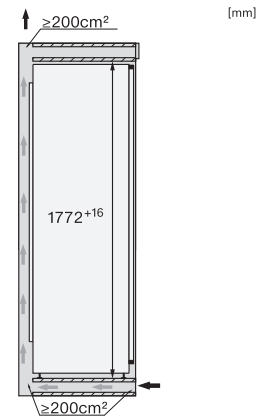

K7733E, K7763E, K7732E, K7734F, K7764E, K7743E, K7744E, K7773D, K7774D, side view (installation drawings)