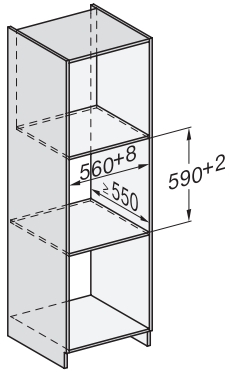

ESW 7010 125 Gala Ed

Cassetto scaldavivande senza maniglie Gourmet H 14 cm  
per scaldare stoviglie, tenere in caldo pietanze e cuocere a basse temperature.

Numero EAN: 4002516719854 / Numero di materiale: 12346650 /  
Vecchio numero di materiale: 30701050CH

## ESW 7010 125 Gala Ed

Cassetto scaldavivande senza maniglie Gourmet H 14 cm

per scaldare stoviglie, tenere in caldo pietanze e cuocere a basse temperature.

ESW7x10, DGC7x4xHCPro, DGC7x4xHCXPro, installation drawings