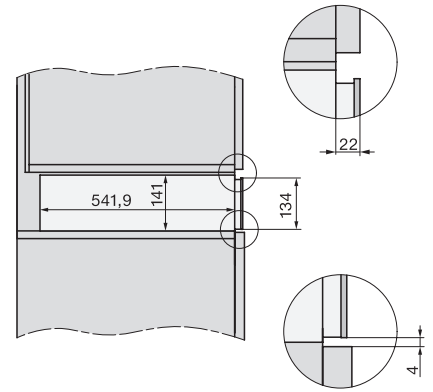

ESW7x10, EVS7010, DGC7x6xHCPro, DGC7x6xHCXPro installation drawings

side view ESW7x10 EVS7010, installation drawing