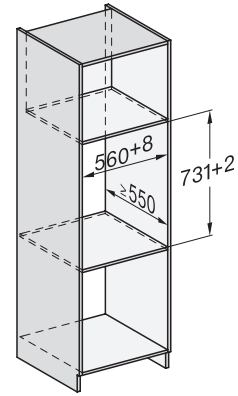

ESW 7010 125 Gala Ed

Cassetto scaldavivande senza maniglie Gourmet H 14 cm  
per scaldare stoviglie, tenere in caldo pietanze e cuocere a basse temperature.

Numero EAN: 4002516719854 / Numero di materiale: 12346650 /  
Vecchio numero di materiale: 30701050CH

## ESW 7010 125 Gala Ed

Cassetto scaldavivande senza maniglie Gourmet H 14 cm

per scaldare stoviglie, tenere in caldo pietanze e cuocere a basse temperature.

ESW7x10, DGC7x4xHCPro, DGC7x4xHCXPro, installation drawings