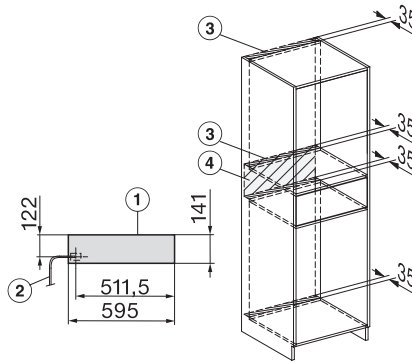

ESW7x10, EVS7010, DG7x4x, DGM7x4x installation drawings

Installation ESW7x10, installation drawing, AU, GB