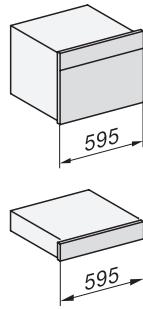

ESW 7010 125 Gala Ed

Cassetto scaldavivande senza maniglie Gourmet H 14 cm  
per scaldare stoviglie, tenere in caldo pietanze e cuocere a basse temperature.

Numero EAN: 4002516719854 / Numero di materiale: 12346650 /  
Vecchio numero di materiale: 30701050CH

Protezione in A	10
Numero di fasi	1
Cavo di allacciamento con spina	•
Lunghezza del cavo elettrico in m	2,0
<b>Accessori in dotazione</b>	
Base antiscivolo	1

## ESW 7010 125 Gala Ed

Cassetto scaldavivande senza maniglie Gourmet H 14 cm

per scaldare stoviglie, tenere in caldo pietanze e cuocere a basse temperature.

ESW7x10, DGC7x4xHCPro, DGC7x4xHCXPro, installation drawings