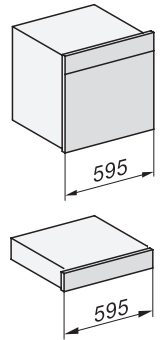

ESW 7010 125 Gala Ed

Cassetto scaldavivande senza maniglie Gourmet H 14 cm  
per scaldare stoviglie, tenere in caldo pietanze e cuocere a basse temperature.

Numero EAN: 4002516719854 / Numero di materiale: 12346650 /  
Vecchio numero di materiale: 30701050CH

## ESW 7010 125 Gala Ed

Cassetto scaldavivande senza maniglie Gourmet H 14 cm

per scaldare stoviglie, tenere in caldo pietanze e cuocere a basse temperature.

ESW7x10, DGC7x4xHCPro, DGC7x4xHCXPro, installation drawings