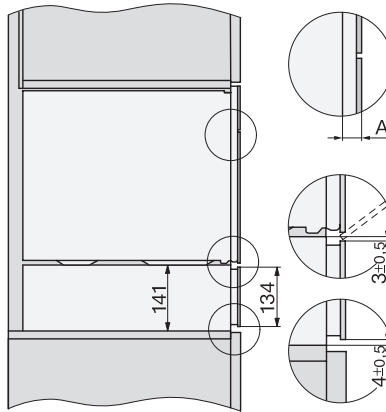

ESW 7010 125 Gala Ed

Cassetto scaldavivande senza maniglie Gourmet H 14 cm  
per scaldare stoviglie, tenere in caldo pietanze e cuocere a basse temperature.

Numero EAN: 4002516719854 / Numero di materiale: 12346650 /  
Vecchio numero di materiale: 30701050CH

## ESW 7010 125 Gala Ed

Cassetto scaldavivande senza maniglie Gourmet H 14 cm

per scaldare stoviglie, tenere in caldo pietanze e cuocere a basse temperature.

ESW7x10, DGC7x4xHCPro, DGC7x4xHCXPro, installation drawings

side view ESW7x10 EVS7010, installation drawing