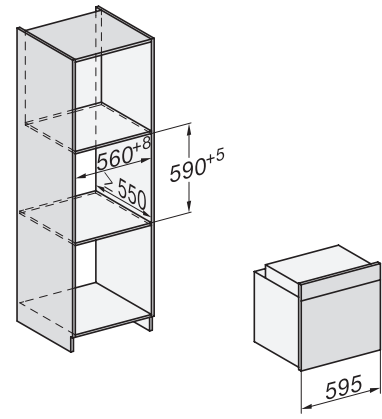

Profondità nicchia in mm	550
Larghezza apparecchio in mm	595
Altezza apparecchio in mm	596
Profondità apparecchio in mm	568
Peso in kg	47,0
Potenza massima assorbita in kW	3,70
Tensione in V	400
Frequenza in Hz	50
Protezione in A	16
Numero di fasi	2
Cavo di allacciamento con spina	•
Lunghezza del cavo elettrico in m	1,50
Sostituire lampadina	Assistenza tecnica
<b>Accessori in dotazione</b>	
Placca con PerfectClean	1
Placca universale con PerfectClean	1
Griglia per cuocere e arrostito PyroFit	1
Guida completamente estraibile FlexiClip PyroFit (coppia)	1
Sonda termometrica senza cavo	1
Griglie estraibili con PyroFit (coppia)	1
Pastiglie per la decalcificazione	2
<b>Lingue disponibili del display</b>	
Lingue display disponibili mediante MultiLingua	bahasa malaysia, dansk, deutsch, english, español, français, hrvatski, italiano, magyar, nederlands, norsk, polski, portugês, русский, română, slovenčina, slovensčina, srpski, suomi, svenska, türkçe, українська, čeština, ελληνικά,

## H 7860-60 BPX 125 Gala Ed

Forno senza maniglia

design versatile con sonda termometrica e BrillantLight.

installation H7000 XL, installation drawing

side view H7000 XL, installation drawings

built-in H7000 XL, installation drawing

H226x-1B/BP/E/EP/I/IP, H2x6xB/BP, H7x6xB/BP/BPX, installation drawings

side view H7000 XL build-under, installation drawing