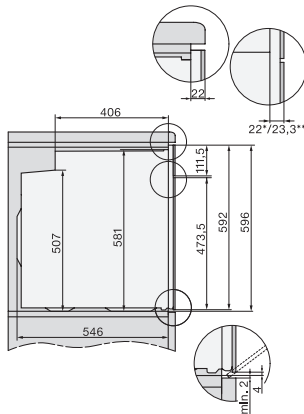

Profondità nicchia in mm	550
Larghezza apparecchio in mm	595
Altezza apparecchio in mm	596
Profondità apparecchio in mm	568
Peso in kg	47,0
Potenza massima assorbita in kW	3,70
Tensione in V	400
Frequenza in Hz	50
Protezione in A	16
Numero di fasi	2
Cavo di allacciamento con spina	•
Lunghezza del cavo elettrico in m	1,50
Sostituire lampadina	Assistenza tecnica
<b>Accessori in dotazione</b>	
Placca con PerfectClean	1
Placca universale con PerfectClean	1
Griglia per cuocere e arrostito PyroFit	1
Guida completamente estraibile FlexiClip PyroFit (coppia)	1
Sonda termometrica senza cavo	1
Griglie estraibili con PyroFit (coppia)	1
Pastiglie per la decalcificazione	2
<b>Lingue disponibili del display</b>	
Lingue display disponibili mediante MultiLingua	bahasa malaysia, dansk, deutsch, english, español, français, hrvatski, italiano, magyar, nederlands, norsk, polski, portugês, русский, română, slovenčina, slovensčina, srpski, suomi, svenska, türkçe, українська, čeština, ελληνικά,

## H 7860-60 BPX 125 Gala Ed

Forno senza maniglia

design versatile con sonda termometrica e BrillantLight.

installation H7000 XL, installation drawing

side view H7000 XL, installation drawings

built-in H7000 XL, installation drawing

H226x-1B/BP/E/EP/I/IP, H2x6xB/BP, H7x6xB/BP/BPX, installation drawings

side view H7000 XL build-under, installation drawing