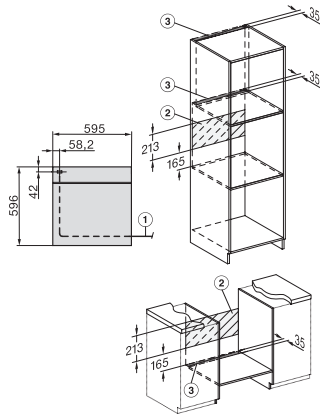

H 7860-60 BPX 125 Gala Ed

Forno senza maniglia

design versatile con sonda termometrica e BrillantLight.

installation H7000 XL, installation drawing