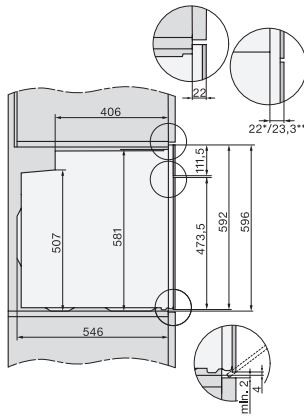

H 7860-60 BPX 125 Gala Ed

Forno senza maniglia

design versatile con sonda termometrica e BrillantLight.

Numero EAN: 4002516752813 / Numero di materiale: 12346500 /  
Vecchio numero di materiale: 22786085CH

Profondità nicchia in mm	550
Larghezza apparecchio in mm	595
Altezza apparecchio in mm	596
Profondità apparecchio in mm	568
Peso in kg	47,0
Potenza massima assorbita in kW	3,70
Tensione in V	400
Frequenza in Hz	50
Protezione in A	16
Numero di fasi	2
Cavo di allacciamento con spina	•
Lunghezza del cavo elettrico in m	1,50
Sostituire lampadina	Assistenza tecnica
<b>Accessori in dotazione</b>	
Placca con PerfectClean	1
Placca universale con PerfectClean	1
Griglia per cuocere e arrostito PyroFit	1
Guida completamente estraibile FlexiClip PyroFit (coppia)	1
Sonda termometrica senza cavo	1
Griglie estraibili con PyroFit (coppia)	1
Pastiglie per la decalcificazione	2
<b>Lingue disponibili del display</b>	
Lingue display disponibili mediante MultiLingua	bahasa malaysia, dansk, deutsch, english, español, français, hrvatski, italiano, magyar, nederlands, norsk, polski, portugês, русский, română, slovenčina, slovensčina, srpski, suomi, svenska, türkçe, українська, čeština, ελληνικά,

## H 7860-60 BPX 125 Gala Ed

Forno senza maniglia

design versatile con sonda termometrica e BrillantLight.

installation H7000 XL, installation drawing

side view H7000 XL, installation drawings

built-in H7000 XL, installation drawing

H226x-1B/BP/E/EP/I/IP, H2x6xB/BP, H7x6xB/BP/BPX, installation drawings

side view H7000 XL build-under, installation drawing