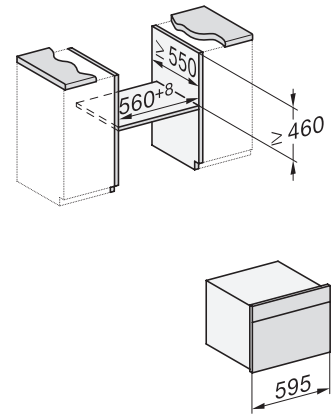

Altezza nicchia min. in mm	450
Altezza nicchia max. in mm	452
Profondità nicchia in mm	550
Larghezza apparecchio in mm	595
Altezza apparecchio in mm	456
Profondità apparecchio in mm	562
Peso in kg	38,0
Potenza massima assorbita in kW	3,20
Tensione in V	400
Frequenza in Hz	50
Protezione in A	16
Numero di fasi	2
Cavo di allacciamento con spina	•
Lunghezza del cavo elettrico in m	2,00
Sostituire lampadina	Assistenza tecnica

H 7840-60 BMX 125 Gala Ed

Forno compatto combinato senza maniglia con le microonde design trasversale, programmi automatici e sonda termometrica.

side view H7000 BM, installation drawings

built-in H7000 BM, installation drawing

built-in H7000 BM build-under, installation drawings

installation H7000 BM, installation drawing

side view H7000 BM build-under, installation drawings

H2xxx-1 B/BP/E/IP, H7xxx B/BP/BM/BMX, installation drawings