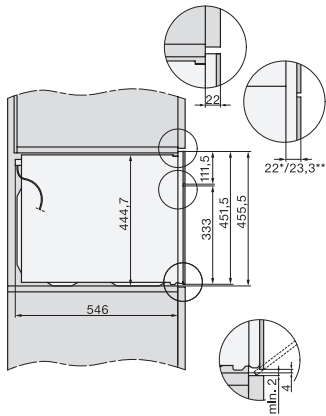

H 7840-60 BMX 125 Gala Ed

Forno compatto combinato senza maniglia con le microonde design trasversale, programmi automatici e sonda termometrica.

side view H7000 BM, installation drawings