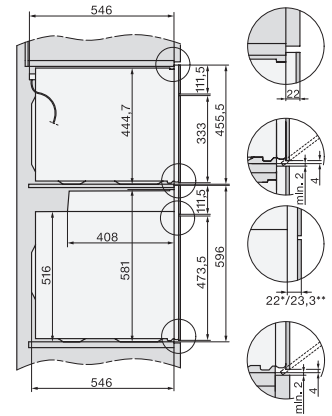

Altezza nicchia min. in mm	450
Altezza nicchia max. in mm	452
Profondità nicchia in mm	550
Larghezza apparecchio in mm	595
Altezza apparecchio in mm	456
Profondità apparecchio in mm	562
Peso in kg	38,0
Potenza massima assorbita in kW	3,20
Tensione in V	400
Frequenza in Hz	50
Protezione in A	16
Numero di fasi	2
Cavo di allacciamento con spina	•
Lunghezza del cavo elettrico in m	2,00
Sostituire lampadina	Assistenza tecnica

H 7840-60 BMX 125 Gala Ed

Forno compatto combinato senza maniglia con le microonde design trasversale, programmi automatici e sonda termometrica.

side view H7000 BM, installation drawings

built-in H7000 BM, installation drawing

built-in H7000 BM build-under, installation drawings

installation H7000 BM, installation drawing

side view H7000 BM build-under, installation drawings

H2xxx-1 B/BP/E/IP, H7xxx B/BP/BM/BMX, installation drawings