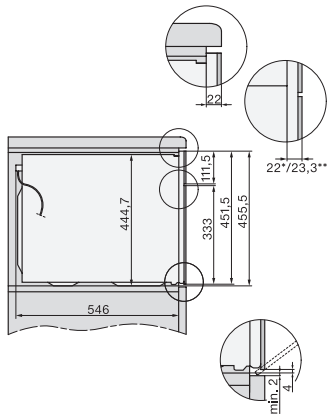

Altezza nicchia min. in mm	450
Altezza nicchia max. in mm	452
Profondità nicchia in mm	550
Larghezza apparecchio in mm	595
Altezza apparecchio in mm	456
Profondità apparecchio in mm	562
Peso in kg	38,0
Potenza massima assorbita in kW	3,20
Tensione in V	400
Frequenza in Hz	50
Protezione in A	16
Numero di fasi	2
Cavo di allacciamento con spina	•
Lunghezza del cavo elettrico in m	2,00
Sostituire lampadina	Assistenza tecnica

H 7840-60 BMX 125 Gala Ed

Forno compatto combinato senza maniglia con le microonde design trasversale, programmi automatici e sonda termometrica.

side view H7000 BM, installation drawings

built-in H7000 BM, installation drawing

built-in H7000 BM build-under, installation drawings

installation H7000 BM, installation drawing

side view H7000 BM build-under, installation drawings

H2xxx-1 B/BP/E/IP, H7xxx B/BP/BM/BMX, installation drawings