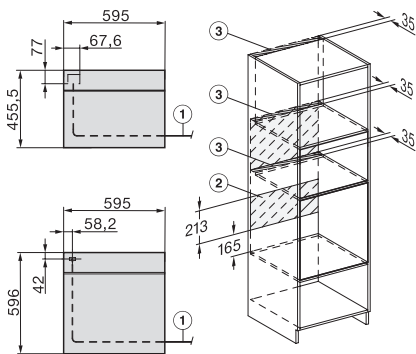

Altezza nicchia min. in mm	450
Altezza nicchia max. in mm	452
Profondità nicchia in mm	550
Larghezza apparecchio in mm	595
Altezza apparecchio in mm	456
Profondità apparecchio in mm	562
Peso in kg	38,0
Potenza massima assorbita in kW	3,20
Tensione in V	400
Frequenza in Hz	50
Protezione in A	16
Numero di fasi	2
Cavo di allacciamento con spina	•
Lunghezza del cavo elettrico in m	2,00
Sostituire lampadina	Assistenza tecnica

built-in H7000 BM build-under, installation drawings

installation H7000 BM, installation drawing

side view H7000 BM build-under, installation drawings

H2xxx-1 B/BP/E/IP, H7xxx B/BP/BM/BMX, installation drawings

H2xxx-1 B/BP/E/IP, H7xxx B/BP/BM/BMX, installation drawings