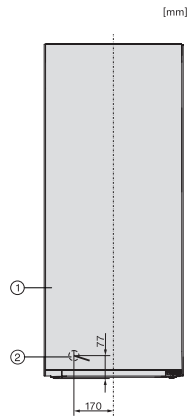

FN 4824 C

Congelatore da posizionamento libero
con massimo comfort grazie a NoFrost, Click2open e luce a LED.

FN4322C, FN4322E, FN4322D, FN4322D ws-1,
FN4822D, FN4824C, installation (footnote*) (installation
drawings)