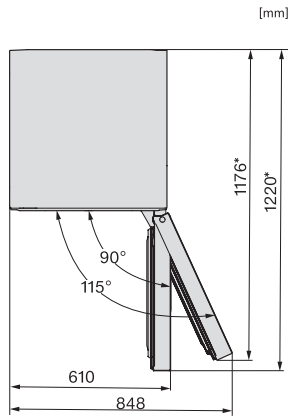

KFN 4795 CD

Frigo-congelatore posizionamento libero
con DailyFresh, NoFrost, DynaCool e un vantaggio nel comfort.

KFN4898CD bs, KS4887DD edt/cs, top view (footnote*)
(installation drawings)