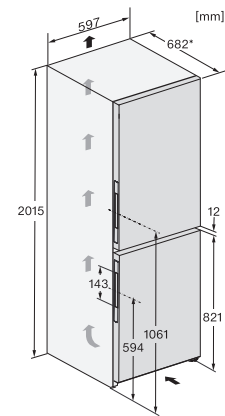

KFN4898AD, KFN4898CD, KFN4795DD bb, KFN4795CD
bb, installation sketch (footnote*) (installation drawings)