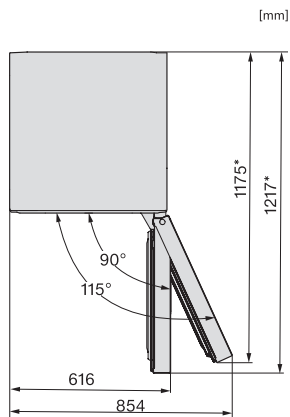

KFN4795CD bb, KS4783DD obsw/matt, KFN4898AD
grgr, KFN4799AD obsw/matt 125 Gala Edition, top view
(installation drawings)