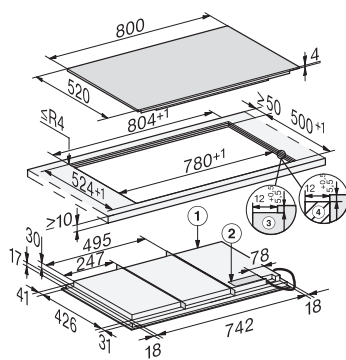

KM7678FL, KM7678-2FL, KM7878FL, KM7878-1FLDiamond, KM7878-2FLDiamond – flush (installation drawings)