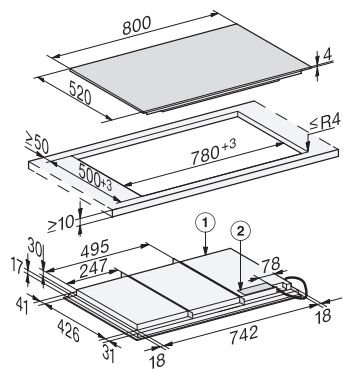

KM 7878-1 FL Diamond

Piano cottura a induzione indipendente

con induzione a superficie unica e DiamondFinish per un lungo piacere in cucina

KM7678FL, KM7678-2FL, KM7878FL, KM7878-1FLDiamond, KM7878-2FLDiamond – onset installation (installation drawings)