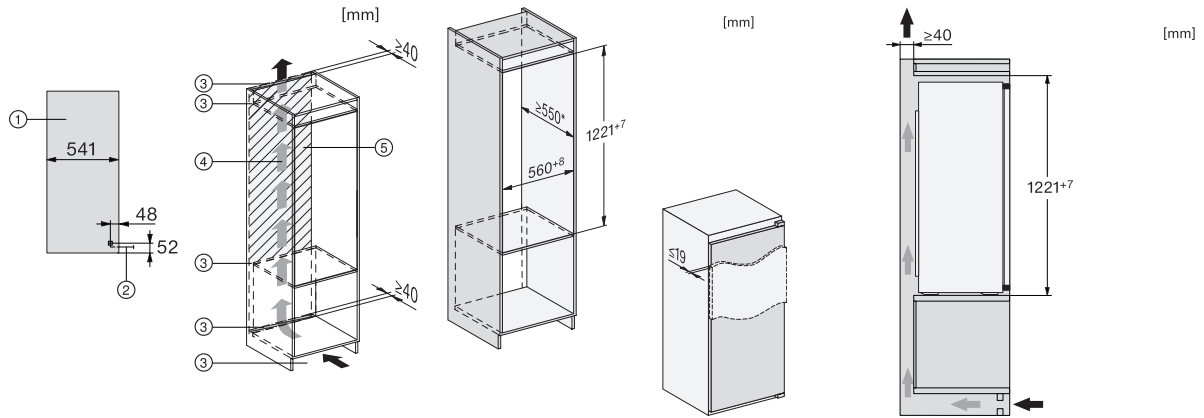

K 7326 E

Frigorifero da incasso

con vano congelatore 4*, illuminazione a LED e SuperFreddo per maggiore comodità

K7318D, K7328D, K7316E, K7326E, K7317D, K7327D, K7315E, K7325E, installation (footnote*) (installation drawings)

K7318D, K7328D, K7316E, K7326E, K7317D, K7327D, K7315E, K7325E, built-in (footnote*) (installation drawings)

K7318D, K7328D, K7316E, K7326E, K7317D, K7327D, K7315E, K7325E, side view (installation drawings)