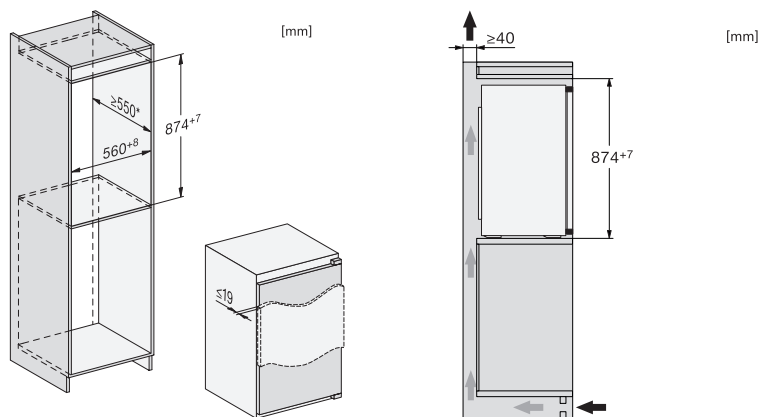

K 7128 D

Frigorifero da incasso

con DailyFresh, vano congelatore 4*, illumin. a LED e SoftClose per più comfort.

K7118D, K7128D, K7116E, K7126E, K7117D, K7127D, K7115E, K7125E, built-in (footnote*) (installation drawings)

K7118D, K7128D, K7116E, K7126E, K7117D, K7127D, K7115E, K7125E, side view (installation drawings)