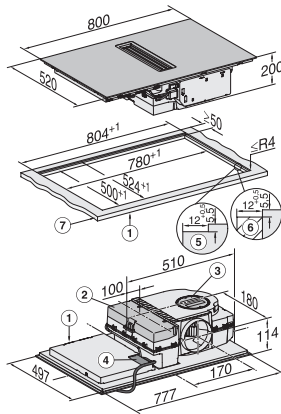

KMDA 7473 FL-U Silence

Piano cottura a induzione con aspiratore integrato
con motore Silence e due aree Flex per funzionamento a ricircolo

	Abluftbetrieb	Geführter Umluftbetrieb	Plug&Play-Betrieb
KMDA 7473 FR-A	✓	–	–
KMDA 7473 FR-U	–	✓	✓/✓
KMDA 7473 FL-A	✓	–	–
KMDA 7473 FL-U	–	✓	✓/✓

KMDA7272FL, KMDA7473FL – flush – Installation drawing