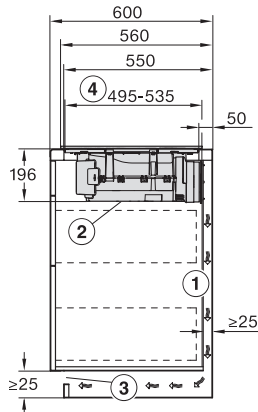

Misura intaglio esterno in mm (larghezza) per incasso a filo	804
Misura intaglio esterno in mm (profondità) per incasso a filo	524
Potenza massima assorbita in kW	7,50
Tensione in V	230
Frequenza in Hz	50-60
Lunghezza del cavo elettrico in m	1,6
Accessori in dotazione	
Cavo di allacciamento	Sì
Filtro a carboni attivi per ricircolo aria	•
Adattatore Plug&Play	•

KMDA7272FL, KMDA7473FL – flush – Installation drawing

KMDA7272FL, KMDA7473FL – Installation drawing

KMDA7473FL/FR – Operating options

KMDA7272FL, KMDA7473FL – Side view flush, Plug&Play – Installation drawing

KMDA7272FL/FR, KMDA7473FL/FR, Air circulation (Installation drawing)

KMDA7272FL, KMDA7473FL – Side view lying on top, Plug&Play – Installation drawing

KMDA7272FL/FR, KMDA7473FL/FR, Plug&Play (Installation drawing)