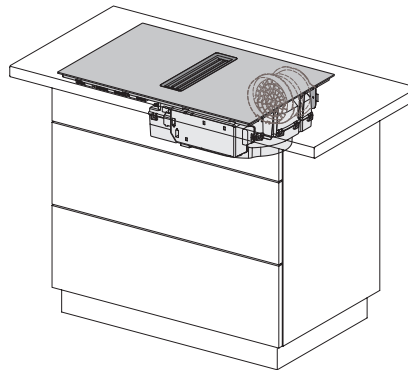

Misura intaglio esterno in mm (larghezza) per incasso a filo	804
Misura intaglio esterno in mm (profondità) per incasso a filo	524
Potenza massima assorbita in kW	7,50
Tensione in V	230
Frequenza in Hz	50-60
Lunghezza del cavo elettrico in m	1,6
Accessori in dotazione	
Cavo di allacciamento	Sì
Filtro a carboni attivi per ricircolo aria	•
Adattatore Plug&Play	•

KMDA 7473 FL-U Silence

Piano cottura a induzione con aspiratore integrato
con motore Silence e due aree Flex per funzionamento a ricircolo

	Abluftbetrieb	Geführter Umluftbetrieb	Plug&Play-Betrieb
KMDA 7473 FR-A	✓	–	–
KMDA 7473 FR-U	–	✓	✓/✓
KMDA 7473 FL-A	✓	–	–
KMDA 7473 FL-U	–	✓	✓/✓

KMDA7272FL, KMDA7473FL – flush – Installation drawing

KMDA7272FL, KMDA7473FL – Installation drawing

KMDA7473FL/FR – Operating options

KMDA7272FL, KMDA7473FL – Side view flush, Plug&Play – Installation drawing