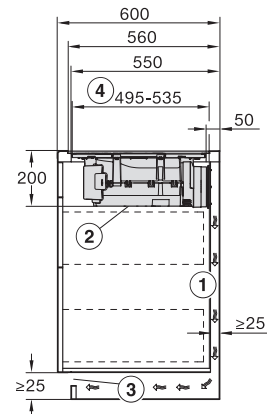

Misura intaglio esterno in mm (larghezza) per incasso a filo	804
Misura intaglio esterno in mm (profondità) per incasso a filo	524
Potenza massima assorbita in kW	7,50
Tensione in V	230
Frequenza in Hz	50-60
Lunghezza del cavo elettrico in m	1,6
Accessori in dotazione	
Cavo di allacciamento	Sì
Filtro a carboni attivi per ricircolo aria	•
Adattatore Plug&Play	•

KMDA7272FL, KMDA7473FL – flush – Installation drawing

KMDA7272FL, KMDA7473FL – Installation drawing

KMDA7473FL/FR – Operating options

KMDA7272FL, KMDA7473FL – Side view flush, Plug&Play – Installation drawing