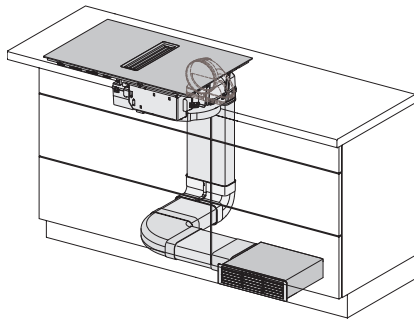

Misura intaglio esterno in mm (larghezza) per incasso a filo	804
Misura intaglio esterno in mm (profondità) per incasso a filo	524
Potenza massima assorbita in kW	7,50
Tensione in V	230
Frequenza in Hz	50-60
Lunghezza del cavo elettrico in m	1,6
Accessori in dotazione	
Cavo di allacciamento	Sì
Filtro a carboni attivi per ricircolo aria	•
Adattatore Plug&Play	•

KMDA 7473 FL-U Silence

Piano cottura a induzione con aspiratore integrato
con motore Silence e due aree Flex per funzionamento a ricircolo

	Abluftbetrieb	Geführter Umluftbetrieb	Plug&Play-Betrieb
KMDA 7473 FR-A	✓	–	–
KMDA 7473 FR-U	–	✓	✓/✓
KMDA 7473 FL-A	✓	–	–
KMDA 7473 FL-U	–	✓	✓/✓

KMDA7272FL, KMDA7473FL – flush – Installation drawing

KMDA7272FL, KMDA7473FL – Installation drawing

KMDA7473FL/FR – Operating options

KMDA7272FL, KMDA7473FL – Side view flush, Plug&Play – Installation drawing