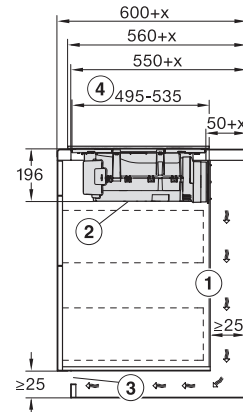

KMDA7272FL, KMDA7473FL – Side view lying on top+X, Plug&Play – Installation drawing