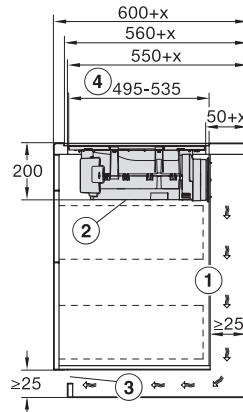

Misura intaglio esterno in mm (larghezza) per incasso a filo	804
Misura intaglio esterno in mm (profondità) per incasso a filo	524
Potenza massima assorbita in kW	7,50
Tensione in V	230
Frequenza in Hz	50-60
Lunghezza del cavo elettrico in m	1,6
Accessori in dotazione	
Cavo di allacciamento	Sì
Filtro a carboni attivi per ricircolo aria	•
Adattatore Plug&Play	•

KMDA7272FL, KMDA7473FL – flush – Installation drawing

KMDA7272FL, KMDA7473FL – Installation drawing

KMDA7473FL/FR – Operating options

KMDA7272FL, KMDA7473FL – Side view flush, Plug&Play – Installation drawing

KMDA7272FL/FR, KMDA7473FL/FR, Air circulation (Installation drawing)

KMDA7272FL, KMDA7473FL – Side view lying on top, Plug&Play – Installation drawing

KMDA7272FL/FR, KMDA7473FL/FR, Plug&Play (Installation drawing)