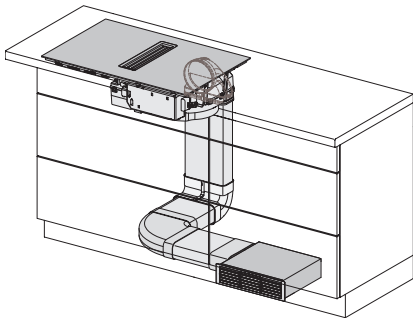

Misura intaglio esterno in mm (profondità) per incasso a filo	524
Potenza massima assorbita in kW	7,50
Tensione in V	230
Frequenza in Hz	50-60
Lunghezza del cavo elettrico in m	1,6
Accessori in dotazione	
Cavo di allacciamento	Si
Filtro a carboni attivi per ricircolo aria	•
Adattatore Plug&Play	•

KMDA 7272 FL-U Silence

Piano cottura a induzione con aspiratore integrato con motore Silence e 4 zone di cottura singole per funzionamento a ricircolo

	Abluftbetrieb	Geführter Umluftbetrieb	Plug&Play-Betrieb
KMDA 7272 FR-A	✓	–	–
KMDA 7272 FR-U	–	✓	✓/✓
KMDA 7272 FL-A	✓	–	–
KMDA 7272 FL-U	–	✓	✓/✓

KMDA7272FL, KMDA7473FL – flush – Installation drawing

KMDA7272FL, KMDA7473FL – Installation drawing

KMDA7272FL/FR – Operating options

KMDA7272FL/FR, KMDA7473FL/FR, Air circulation (Installation drawing)

KMDA7272FL/FR, KMDA7473FL/FR, Plug&Play (Installation drawing)

KMDA7272FL, KMDA7473FL – Side view flush, Plug&Play – Installation drawing

KMDA7272FL, KMDA7473FL – Side view lying on top, Plug&Play – Installation drawing

KMDA7272FL, KMDA7473FL – Side view flush+X, Plug&Play – Installation drawing