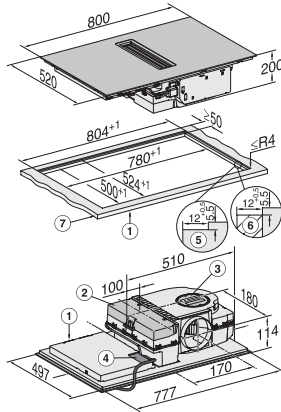

KMDA 7272 FL-U Silence

Piano cottura a induzione con aspiratore integrato con motore Silence e 4 zone di cottura singole per funzionamento a ricircolo

	Abluftbetrieb	Geführter Umluftbetrieb	Plug&Play-Betrieb
KMDA 7272 FR-A	✓	–	–
KMDA 7272 FR-U	–	✓	✓/✓
KMDA 7272 FL-A	✓	–	–
KMDA 7272 FL-U	–	✓	✓/✓

KMDA7272FL, KMDA7473FL – flush – Installation drawing