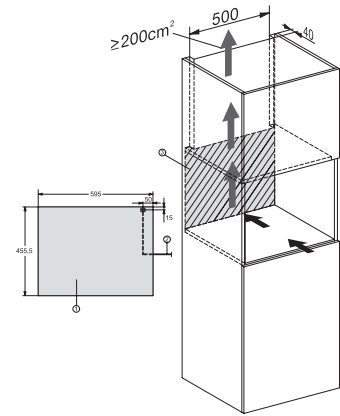

Tecnica di fissaggio	Sportello fisso
Classe climatica	SN-ST
Vano frigorifero in l	47
Enoteca in l	47
Volume utile complessivo in l	46
Posto per numero di bottiglie bordolesi da 0,75 l	18 bottiglie
Classe di emissione di rumore aereo (A-D)	B
Rumorosità in dB(A) re1pW	32
Corrente assorbita in milliampere (mA)	500
Tensione in V	220-240
Protezione in A	10
Numero di fasi	1
Frequenza in Hz	50
Lunghezza del cavo elettrico in m	2,2
Accessori in dotazione	
Filtro Active AirClean	•

KWT 7112 iG 125 Gala Ed
 Enoteca da incasso
 con FlexiFrame Plus e Push2open per gli amanti del vino più esigenti.

KWT7112 iG, *Footnote (Sketch)

KWT7112 iG (Sketch)

KWT7112 iG, *Footnote (Sketch)

KWT7112iG, KWT6112iG, Interior dimensions (Installation drawings)