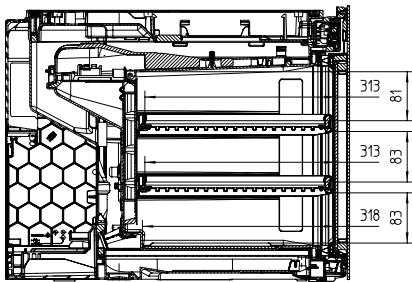

KWT 7112 iG 125 Gala Ed
 Enoteca da incasso
 con FlexiFrame Plus e Push2open per gli amanti del vino più esigenti.

KWT7112 iG, *Footnote (Sketch)

KWT7112 iG (Sketch)

KWT7112 iG, *Footnote (Sketch)

KWT7112iG, KWT6112iG, Interior dimensions (Installation drawings)