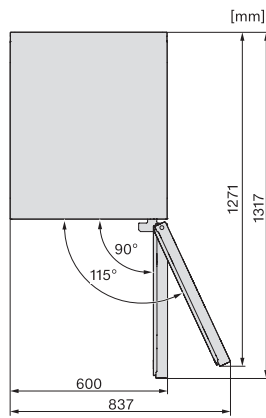

KWT4584E sw, Rioja, top view (footnote*) (installation
drawings)