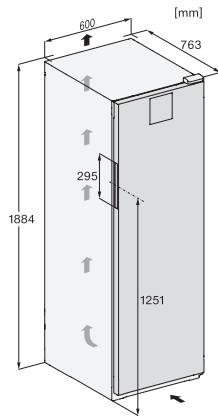

KWT 4584 E

Enoteca di conservazione a posizionamento libero
con una zona temperatura, ActiveHumidity e chiusura sportello.

KWT4584E sw, Rioja, installation sketch (footnote*)
(installation drawings)