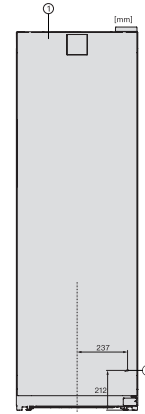

Numero di fasi	1
Frequenza in Hz	50-60
Lunghezza del cavo elettrico in m	2,0
Accessori in dotazione	
Filtro Active AirClean	•
Gessetto bianco	•

KWT 4584 E

Enoteca di conservazione a posizionamento libero
con una zona temperatura, ActiveHumidity e chiusura sportello.

KWT4584E sw, Rioja, installation sketch (footnote*)
(installation drawings)

KWT4584E sw, Rioja, top view (footnote*) (installation
drawings)

KWT4584E sw, Rioja, installation (footnote*) (installation
drawings)