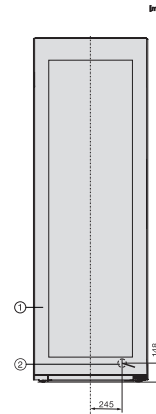

Enoteca in l	368
Volume utile complessivo in l	368
Posto per numero di bottiglie bordolesi da 0,75 l	153 bottiglie
Classe di emissione di rumore aereo (A-D)	C
Rumorosità in dB(A) re1pW	37
Corrente assorbita in milliampere (mA)	1200
Tensione in V	220-240
Protezione in A	10
Numero di fasi	1
Frequenza in Hz	50-60
Lunghezza del cavo elettrico in m	2,0
<b>Accessori in dotazione</b>	
Filtro Active AirClean	•
Gessetto bianco	•

## KWTS 4785 F 125 Gala Ed

Enoteca per messa a temperatura a posizionamento libero con PresenterFrame, due zone temperatura separate e ActiveHumidity.

KWTS4785F obsw, Rioja, installation sketch (footnote\*) (installation drawings)

KWTS4785F obsw, Rioja, top view (footnote\*) (installation drawings)

KWTS4785F obsw, Rioja, installation (footnote\*) (installation drawings)

KWTS4785F, KS4887DD, KWTS4785F, KS4383ED, KWTS4785F, KWNS4784DE, KWNS4784DE, KS4887DD, installation sketch (\*footnote)