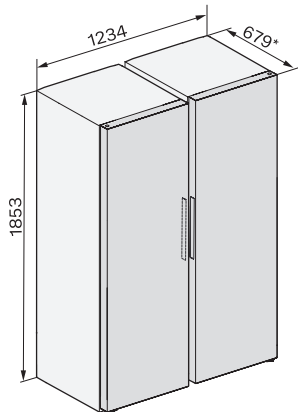

KWTS4785F, KS4887DD, KWTS4785F, KS4383ED, KWTS4785F, KWNS4784DE, KWNS4784DE, KS4887DD, installation sketch (*footnote)