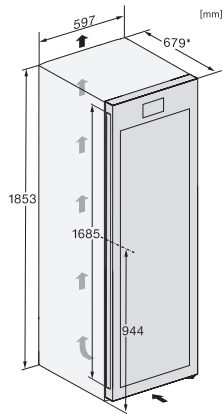

KWTS 4785 F 125 Gala Ed

Enoteca per messa a temperatura a posizionamento libero con PresenterFrame, due zone temperatura separate e ActiveHumidity.

KWTS4785F obsw, Rioja, installation sketch (footnote*) (installation drawings)