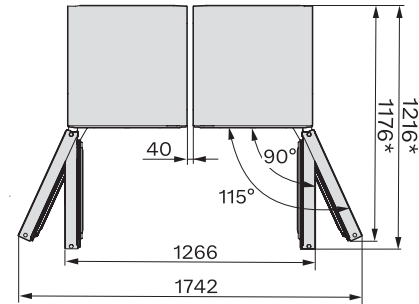

KWTS4785F, KS4887DD, KWTS4785F, KS4383ED, KWTS4785F, KWNS4784DE, KWNS4784DE, KS4887DD, top view (*footnote)