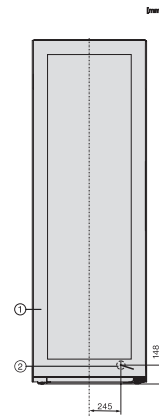

Volume utile complessivo in l	562
Posto per numero di bottiglie bordolesi da 0,75 l	146 bottiglie
Classe di emissione di rumore aereo (A-D)	B
Rumorosità in dB(A) re1pW	35
Corrente assorbita in milliampere (mA)	1200
Tensione in V	220-240
Protezione in A	10
Numero di fasi	1
Frequenza in Hz	50-60
Lunghezza del cavo elettrico in m	2,0
Accessori in dotazione	
Filtro Active AirClean	•
Gessetto bianco	•

KWT 4999 F

Enoteca per messa a temperatura a posizionamento libero
con Set sommelier, FlexiFrame e tre zone temperatura separate.

KWT4999F obsw, KWT4995F obsw, Rioja, installation sketch (footnote*) (installation drawings)

KWT4999F obsw, KWT4995F obsw, Rioja, top view (footnote*) (installation drawings)

KWT4999F obsw, KWT4995F obsw, Rioja, installation (footnote*) (installation drawings)