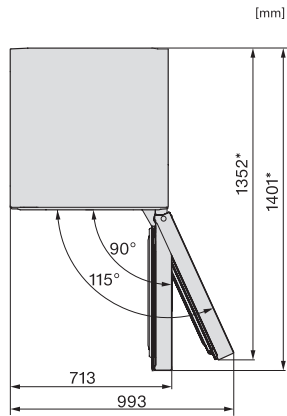

KWT4999F obsw, KWT4995F obsw, Rioja, top view (footnote*) (installation drawings)