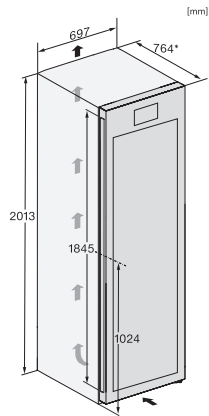

KWT 4999 F

Enoteca per messa a temperatura a posizionamento libero
con Set sommelier, FlexiFrame e tre zone temperatura separate.

KWT4999F obsw, KWT4995F obsw, Rioja, installation sketch (footnote*) (installation drawings)