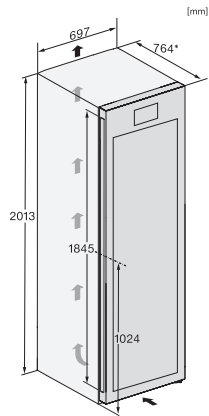

KWT 4995 F

Enoteca per messa a temperatura a posizionamento libero con PresenterFrame, FlexiFrame e tre zone temperatura separate.

KWT4999F obsw, KWT4995F obsw, Rioja, installation sketch (footnote*) (installation drawings)