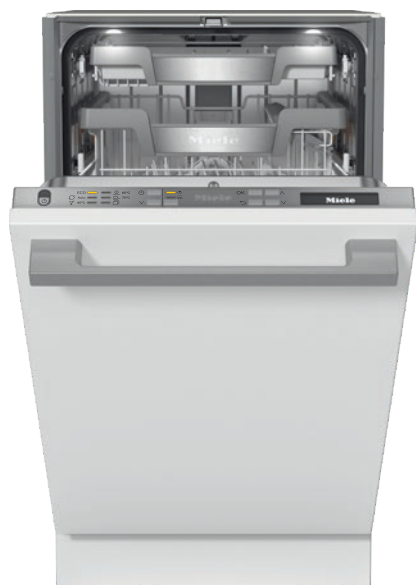

G 15990-45 SCVi SL

Lavastoviglie a scomparsa totale 45 cm

per risultati di asciugatura ottimali grazie all'asciugatura AutoOpen.

Numero EAN: 4002516609056 / Numero di materiale: 12149330 /

Vecchio numero di materiale: 21599062CH

Bicchieri da birra acqua calda	•
Cura degli apparecchi	•
Opzioni di risciacquo	
IntenseZone	•
Express	•
Pulito extra	•
Asciugatura extra	•
Struttura del cestello	
Disposizione delle posate	Cassetto MultiFlex da 45
Supporto per bicchieri FlexCare	2
Struttura del cestello	MaxiComfort 45 cm
Numero coperti standard	9
Sicurezza	
Waterproof-System	•
Dati tecnici	
Larghezza nicchia minima in mm	450
Larghezza nicchia massima in mm	450
Altezza nicchia minima in mm	805
Altezza nicchia massima in mm	870
Profondità nicchia in mm	550
Larghezza apparecchio in mm	448
Altezza apparecchio in mm	805
Profondità apparecchio in mm	550
Profondità apparecchio a sportello aperto in cm	116,5
Peso netto in kg	40,8
Potenza massima assorbita in kW	2,00
Tensione in V	230
Protezione in A	10
Numero di fasi	1
Frequenza elettrica standard	50
Lunghezza del tubo di afflusso idrico in cm	1,50
Lunghezza del tubo di scarico acqua in cm	1,50
Lunghezza del cavo elettrico in m	1,70
Peso min. pannello frontale in kg	2,0
Peso max. pannello frontale in kg	8,0
Lingue disponibili del display	
Lingue display disponibili mediante MultiLingua	deutsch, english (GB), español, français (FR), italiano, nederlands, português, türkçe
Accessori in dotazione	
1 x confezione UltraTabs (20 pezzi)	•
Buono per 1 confezione di UltraTabs (20 pezzi) oppure 3 confezioni (60 pezzi l'una) a un prezzo speciale	•