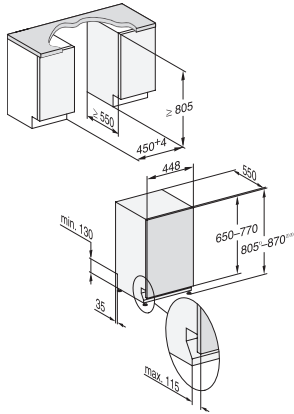

G 15990-45 SCVi SL

Lavastoviglie a scomparsa totale 45 cm

per risultati di asciugatura ottimali grazie all'asciugatura AutoOpen.

Numero EAN: 4002516609056 / Numero di materiale: 12149330 /

Vecchio numero di materiale: 21599062CH

Bicchieri da birra acqua calda	•
Cura degli apparecchi	•
Opzioni di risciacquo	
IntenseZone	•
Express	•
Pulito extra	•
Asciugatura extra	•
Struttura del cestello	
Disposizione delle posate	Cassetto MultiFlex da 45
Supporto per bicchieri FlexCare	2
Struttura del cestello	MaxiComfort 45 cm
Numero coperti standard	9
Sicurezza	
Waterproof-System	•
Dati tecnici	
Larghezza nicchia minima in mm	450
Larghezza nicchia massima in mm	450
Altezza nicchia minima in mm	805
Altezza nicchia massima in mm	870
Profondità nicchia in mm	550
Larghezza apparecchio in mm	448
Altezza apparecchio in mm	805
Profondità apparecchio in mm	550
Profondità apparecchio a sportello aperto in cm	116,5
Peso netto in kg	40,8
Potenza massima assorbita in kW	2,00
Tensione in V	230
Protezione in A	10
Numero di fasi	1
Frequenza elettrica standard	50
Lunghezza del tubo di afflusso idrico in cm	1,50
Lunghezza del tubo di scarico acqua in cm	1,50
Lunghezza del cavo elettrico in m	1,70
Peso min. pannello frontale in kg	2,0
Peso max. pannello frontale in kg	8,0
Lingue disponibili del display	
Lingue display disponibili mediante MultiLingua	deutsch, english (GB), español, français (FR), italiano, nederlands, português, türkçe
Accessori in dotazione	
1 x confezione UltraTabs (20 pezzi)	•
Buono per 1 confezione di UltraTabs (20 pezzi) oppure 3 confezioni (60 pezzi l'una) a un prezzo speciale	•

G 15990-45 SCVi SL

Lavastoviglie a scomparsa totale 45 cm

per risultati di asciugatura ottimali grazie all'asciugatura AutoOpen.

G7000, fully integrated dishwasher, 45cm (installation drawing)