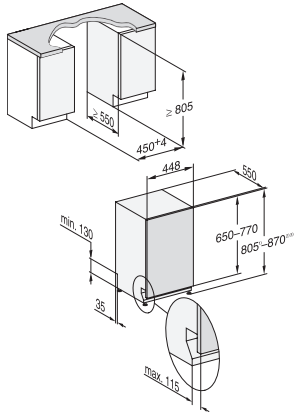

G 15990-45 SCVi SL

Lavastoviglie a scomparsa totale 45 cm

per risultati di asciugatura ottimali grazie all'asciugatura AutoOpen.

G7000, fully integrated dishwasher, 45cm (installation drawing)