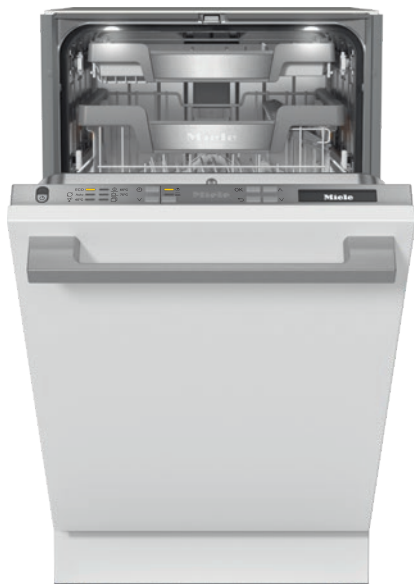

G 15990-45 SCVi SL

Lavastoviglie a scomparsa totale 45 cm

per risultati di asciugatura ottimali grazie all'asciugatura AutoOpen.

- Migliori risultati in meno di un'ora – QuickPowerWash
- Risparmiate fino al 50 % di corrente con l'allacciamento acqua calda di Miele
- Un'asciugatura sempre impeccabile: asciugatura AutoOpen di Miele
- Apertura e chiusura dello sportello molto leggera – ComfortClose
- Massima flessibilità e struttura cestello ottimale con i cesti MaxiComfort

Numero EAN: 4002516609056 / Numero di materiale: 12149330 /
Vecchio numero di materiale: 21599062CH

Modello	
Lavastoviglie totalmente integrate	•
Lavastoviglie da 45 cm	•
Design	
Colore pannelli	Acciaio inox.
Tipo di pannello	Schermo dritto
Tipo di comandi	Tasto selezione programmi
Display	Display a una riga con testi in chiaro
Colore display	bianco
MultiLingua	•
Comfort	
Connessione in rete con Miele@home	•
BrilliantLight	•
Indicazione durata residua	•
Posticipo avvio fino a 24 h	•
Controllo funzionamento	Spia
Efficienza e sostenibilità	
Classe di efficienza energetica (A–G)	B
Consumo idrico nel programma Automatic in l da	6,0
Consumo idrico del programma ECO in litri per ogni esecuzione di programma (ciclo)	7,9
Consumo di corrente elettrica nel programma ECO in kWh	0,47
Consumo energetico del programma ECO in kWh per 100 esecuzioni di programma (cicli)	47
Valori di consumo allacciamento acqua calda nel programma ECO in kWh	0,23
Durata del programma ECO in minuti	230
Classe di rumorosità	B
Rumorosità in dB(A)	43
EcoFeedback	•
Tecnologia EcoPower	•
Igiene testata	•
Allacciamento all'acqua calda	•
Regolazione automatica in base al carico	•
Qualità del risultato	
Lavastoviglie con sistema ad acqua pulita	•
Asciugatura AutoOpen	•
SensorDry	•
Asciugatura Turbothermic a ricircolo aria	•
BrilliantGlassCare	•
Programmi di lavaggio	
ECO	•
Intenso 75 °C	•
Delicato	•
QuickPowerWash	•
Igiene	•
Solar Save	•
Silence 40 dB(A)	•
Pasta/Risotto	•
Senza cestello superiore 65 °C	•