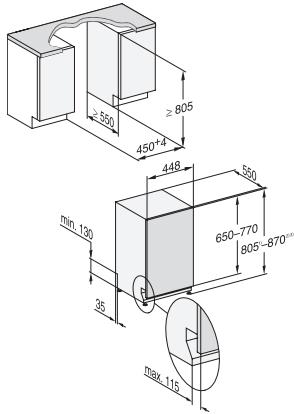

## G 15790-45 SCVi SL

Lavastoviglie a scomparsa totale 45 cm

per risultati di asciugatura ottimali grazie all'asciugatura AutoOpen.

Numero EAN: 4002516609049 / Numero di materiale: 12149320 /  
Vecchio numero di materiale: 21579062CH

<b>Struttura del cestello</b>	
Disposizione delle posate	Cassetto MultiFlex da 45
Struttura del cestello	ExtraComfort 45 cm
Numero coperti standard	9
<b>Sicurezza</b>	
Waterproof-System	•
Sicurezza bimbi	•
<b>Dati tecnici</b>	
Larghezza nicchia minima in mm	450
Larghezza nicchia massima in mm	450
Altezza nicchia minima in mm	805
Altezza nicchia massima in mm	870
Profondità nicchia in mm	550
Larghezza apparecchio in mm	448
Altezza apparecchio in mm	805
Profondità apparecchio in mm	550
Profondità apparecchio a sportello aperto in cm	116,5
Peso netto in kg	40,8
Potenza massima assorbita in kW	2,00
Tensione in V	230
Protezione in A	10
Numero di fasi	1
Frequenza elettrica standard	50
Lunghezza del tubo di afflusso idrico in cm	1,50
Lunghezza del tubo di scarico acqua in cm	1,50
Lunghezza del cavo elettrico in m	1,70
Peso min. pannello frontale in kg	2,0
Peso max. pannello frontale in kg	8,0
<b>Lingue disponibili del display</b>	
Lingue display disponibili mediante MultiLingua	deutsch, english (GB), español, français (FR), italiano, nederlands, português, türkçe
<b>Accessori in dotazione</b>	
1 x confezione UltraTabs (20 pezzi)	•
Buono per 1 x confezione di UltraTabs (20 pezzi) oppure 9 confezioni a un prezzo speciale	•

G 15790-45 SCVi SL

Lavastoviglie a scomparsa totale 45 cm  
per risultati di asciugatura ottimali grazie all'asciugatura AutoOpen.

G7000, fully integrated dishwasher, 45cm (installation drawing)