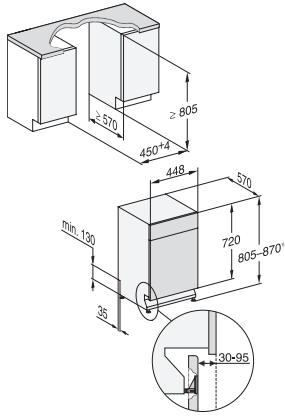

G 15740-45 SCi SL

Lavastoviglie integrata 45 cm

per risultati di asciugatura ottimali grazie all'asciugatura AutoOpen.

Numero EAN: 4002516609025 / Numero di materiale: 12149300 /  
Vecchio numero di materiale: 21574056CH

<b>Struttura del cestello</b>	
Disposizione delle posate	Cassetto MultiFlex da 45
Struttura del cestello	ExtraComfort 45 cm
Numero coperti standard	9
<b>Sicurezza</b>	
Waterproof-System	•
Sicurezza bimbi	•
<b>Dati tecnici</b>	
Larghezza nicchia minima in mm	450
Larghezza nicchia massima in mm	450
Altezza nicchia minima in mm	805
Altezza nicchia massima in mm	870
Profondità nicchia in mm	570
Larghezza apparecchio in mm	448
Altezza apparecchio in mm	805
Profondità apparecchio in mm	570
Profondità apparecchio a sportello aperto in cm	116,5
Peso netto in kg	40,6
Potenza massima assorbita in kW	2,00
Tensione in V	230
Protezione in A	10
Numero di fasi	1
Frequenza elettrica standard	50
Lunghezza del tubo di afflusso idrico in cm	1,50
Lunghezza del tubo di scarico acqua in cm	1,50
Lunghezza del cavo elettrico in m	1,70
Peso min. pannello frontale in kg	2,0
Peso max. pannello frontale in kg	8,0
<b>Lingue disponibili del display</b>	
Lingue display disponibili mediante MultiLingua	deutsch, english (GB), español, français (FR), italiano, nederlands, português, türkçe
<b>Accessori in dotazione</b>	
1 x confezione UltraTabs (20 pezzi)	•
Buono per 1 x confezione di UltraTabs (20 pezzi) oppure 9 confezioni a un prezzo speciale	•

G 15740-45 SCi SL

Lavastoviglie integrata 45 cm

per risultati di asciugatura ottimali grazie all'asciugatura AutoOpen.

G7000, integrated dishwasher, 45cm (installation drawing)