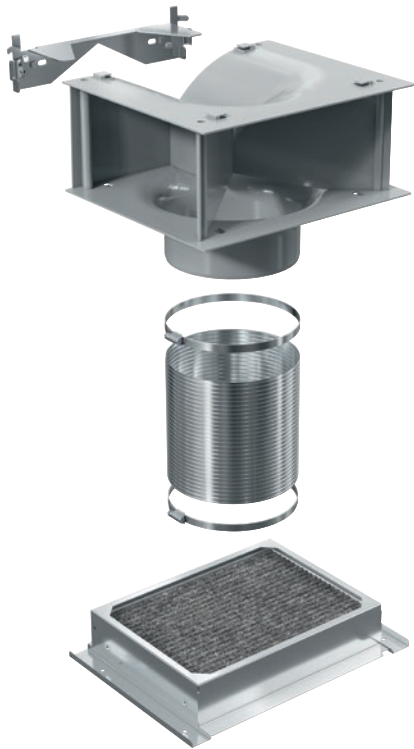

DKFS 36-P

Filtro a carbone attivo Active AirClean
per cappe a ricircolo aria Miele DAW 162x, DAW 192x.

Numero EAN: 4002516588009 / Numero di materiale: 12061460 /
Vecchio numero di materiale: 28997242EU1

- Kit per il Primo avvio
- Aria percettibilmente fresca e inodore in tutta la cucina
- Riduce il rumore grazie al materiale plissettato
- Sostituzione semplice e veloce del filtro
- Per mantenere le prestazioni: sostituzione filtro 6 volte/anno
- Contenuto: filtro più accessori necessari per il primo avvio