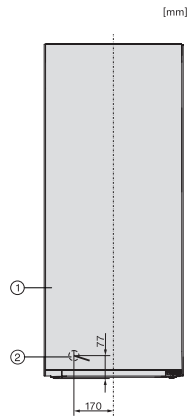

FN 4322 E

Congelatore da posizionamento libero con NoFrost, SideOpen e box XXL per più comfort.

FN4322E, FN4322D, FN4322D ws-1, FN4822D, FN4824C, installation (footnote*) (installation drawings)