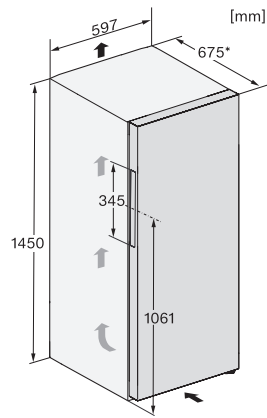

Accessori in dotazione

Vaschetta per i cubetti di ghiaccio

•

FN 4322 E

Congelatore da posizionamento libero con NoFrost, SideOpen e box XXL per più comfort.

FN4322E, FN4322D, FN4322D ws-1, FN4822D, FN4824C, installation (footnote*) (installation drawings)