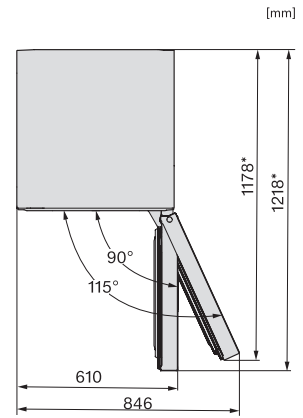

KFN4375DD, KFN4395DD, KFN4393FD, KFN4393D, KFN4377DD, KS4383ED, K4373ED, FN4312E, top view (footnote*)