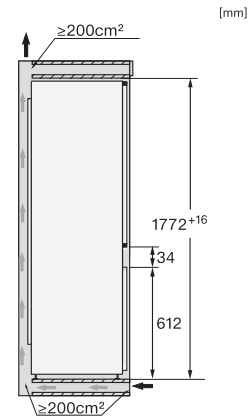

Peso in kg	64,8
Tecnica di fissaggio	Sportello fisso
Max. peso frontale sportello vano frigorifero in kg	18
Max. peso frontale sportello vano congelatore in kg	12
Classe climatica	SN-ST
Vano frigorifero in l	258
Vano congelatore 4 stelle in l	16
Comparto cantina in l	96
Volume utile complessivo in l	274
Tempo di conservazione in caso di guasto in h	9
Capacità di congelamento kg/24 h	2,00
Classe di emissione di rumore aereo (A-D)	B
Rumorosità in dB(A) re1pW	32
Corrente assorbita in milliampere (mA)	1200
Tensione in V	220-240
Protezione in A	10
Numero di fasi	1
Frequenza in Hz	50-60
Lunghezza del cavo elettrico in m	2,2
Sostituire lampadina	Assistenza tecnica
Accessori in dotazione	
Portauova	•
Vaschetta per i cubetti di ghiaccio	•

K 7731 E

Frigorifero da incasso

con vani cantina, frigorifero e congelatore separati per temperature ideali.

K7731F, K7731E, K7741F, installation (footnote*)
(installation drawings)

K7731F, K7731E, K7741F, built-in (footnote*) (installation
drawings)

K7731F, K7731E, K7741F, side view (installation drawings)