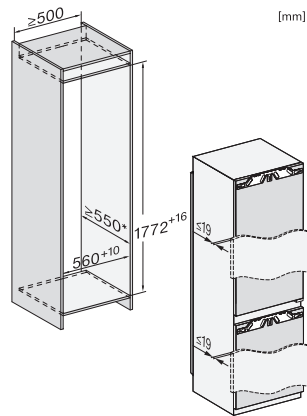

Peso in kg	64,8
Tecnica di fissaggio	Sportello fisso
Max. peso frontale sportello vano frigorifero in kg	18
Max. peso frontale sportello vano congelatore in kg	12
Classe climatica	SN-ST
Vano frigorifero in l	258
Vano congelatore 4 stelle in l	16
Comparto cantina in l	96
Volume utile complessivo in l	274
Tempo di conservazione in caso di guasto in h	9
Capacità di congelamento kg/24 h	2,00
Classe di emissione di rumore aereo (A-D)	B
Rumorosità in dB(A) re1pW	32
Corrente assorbita in milliampere (mA)	1200
Tensione in V	220-240
Protezione in A	10
Numero di fasi	1
Frequenza in Hz	50-60
Lunghezza del cavo elettrico in m	2,2
Sostituire lampadina	Assistenza tecnica
Accessori in dotazione	
Portauova	•
Vaschetta per i cubetti di ghiaccio	•

K 7731 E

Frigorifero da incasso

con vani cantina, frigorifero e congelatore separati per temperature ideali.

K7731F, K7731E, K7741F, installation (footnote*)
(installation drawings)

K7731F, K7731E, K7741F, built-in (footnote*) (installation
drawings)