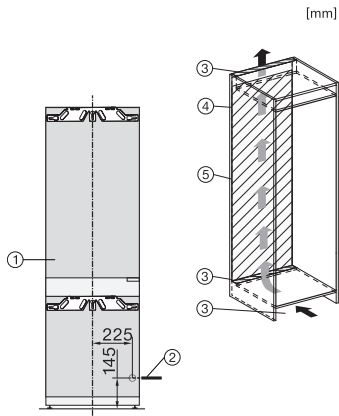

K 7731 E

Frigorifero da incasso

con vani cantina, frigorifero e congelatore separati per temperature ideali.

K7731F, K7731E, K7741F, installation (footnote*)
(installation drawings)