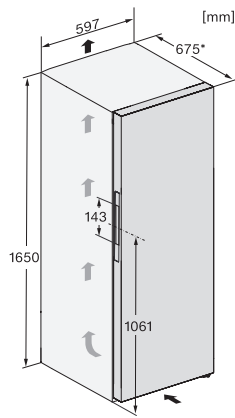

FN4842D, FN4833C, installation sketch (footnote*) (installation drawings)