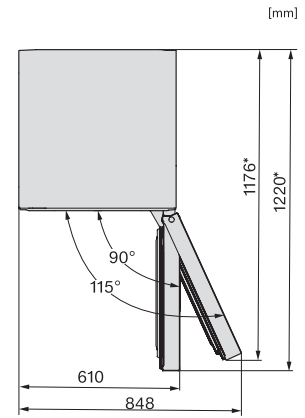

KFN4898CD bs, KS4887DD edt/cs, top view (footnote*) (installation drawings)