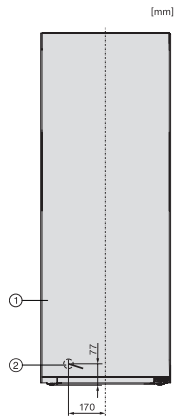

FN 4844 C

Congelatore da posizionamento libero
con massimo comfort grazie a NoFrost, Click2open e luce a LED.

FN4342E, FN4342D, FN4842D, FN4844C, installation (footnote*) (installation drawings)