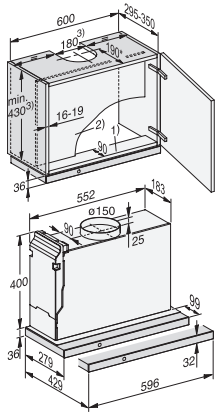

DAS 4630
Cappa piatta
con comandi intuitivi SmartControl

DAS4630, DAS4631, Installation drawings