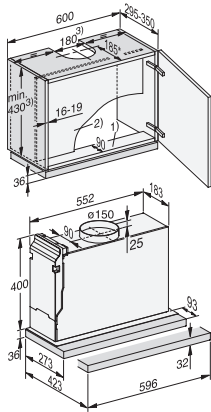

DAS 2620 EXTA

Cappa piatta

per la combinazione con una ventola esterna

DAS2620, DAS2622 Living, DAS2620 EXTA, DAS4620.
Installation drawings