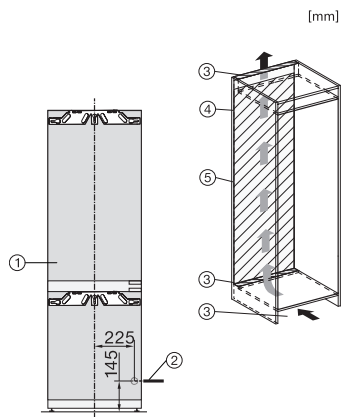

KFN 7734 D

Frigo-congelatore da incasso

per la disposizione ideale grazie a DynaCool, luce a LED comoda e NoFrost.

KFN7734C, KFN7734F, KFN7734D, KFN7764D, KFN7785D, KFN7744E, KFN7774D, installation (footnote*) (installation drawings)