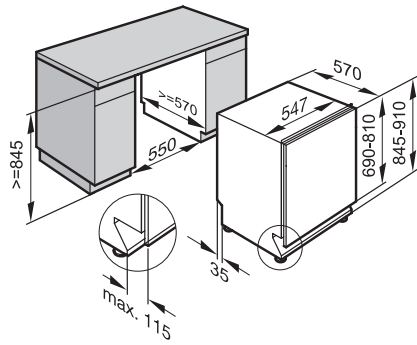

Delicato	•
Silence 39 dB(A)	•
Cura degli apparecchi	•
<b>Opzioni di risciacquo</b>	
IntenseZone	•
Express	•
Pulito extra	•
Asciugatura extra	•
<b>Struttura del cestello</b>	
Disposizione delle posate	Cassetto 3D MultiFlex
Supporto per bicchieri FlexCare	4
Struttura del cestello	ExtraComfort 55 cm
Numero coperti standard	12
<b>Tecnologia e qualità</b>	
Accumulatore di calore EcoTech	•
<b>Sicurezza</b>	
Waterproof-System	•
Spia controllo filtro	•
Sicurezza bimbi	•
<b>Dati tecnici</b>	
Larghezza nicchia minima in mm	550
Larghezza nicchia massima in mm	550
Altezza nicchia minima in mm	845
Altezza nicchia massima in mm	910
Profondità nicchia in mm	550
Larghezza apparecchio in mm	548
Altezza apparecchio in mm	845
Profondità apparecchio in mm	550
Profondità apparecchio a sportello aperto in cm	120,5
Peso netto in kg	46,5
Potenza massima assorbita in kW	2,00
Tensione in V	230
Protezione in A	10
Numero di fasi	1
Frequenza elettrica standard	50
Lunghezza del tubo di afflusso idrico in cm	1,50
Lunghezza del tubo di scarico acqua in cm	1,50
Lunghezza del cavo elettrico in m	1,70
Peso min. pannello frontale in kg	3,0
Peso max. pannello frontale in kg	9,0
[tramite assistenza tecnica commutabile a min.]	7,0
[tramite assistenza tecnica commutabile a max.]	13,0
Sostituire lampadina	Assistenza tecnica
<b>Lingue disponibili del display</b>	
Lingue display disponibili mediante MultiLingua	deutsch, english (GB), español, français, italiano, nederlands, português, türkçe
<b>Accessori in dotazione</b>	
1 x confezione UltraTabs (20 pezzi)	•
Buono per 1 x confezione di UltraTabs (20 pezzi) oppure 9 confezioni a un prezzo speciale	•

G 3885-55 SCVi

Lavastoviglie totalmente integrata XXL

con posticipo dell'arrivo e cassetto 3D MultiFlex per il massimo comfort.

G 3885-55 SCVi

Lavastoviglie totalmente integrata XXL

con posticipo dell'arrivo e cassetto 3D MultiFlex per il massimo comfort.

G3000 SCVi, SMS-Norm 55cm Einbauskizze