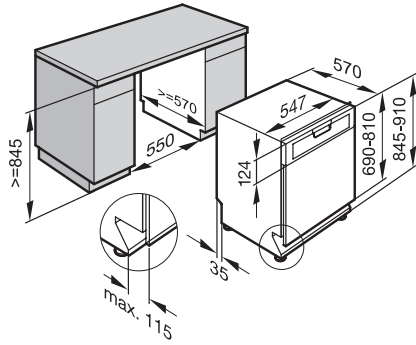

G 3825-55 SCi

Lavastoviglie integrata XXL

con posticipo dell'&avvio e cassetto 3D MultiFlex per il massimo comfort.

G3000 SMS-Norm 55cm Einbauskizze