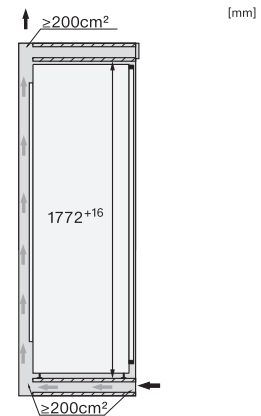

K7733E, K7763E, K7732E, K7734F, K7764E, K7743E, K7743D, K7744E, K7773D, K7774D, side view (installation drawings)