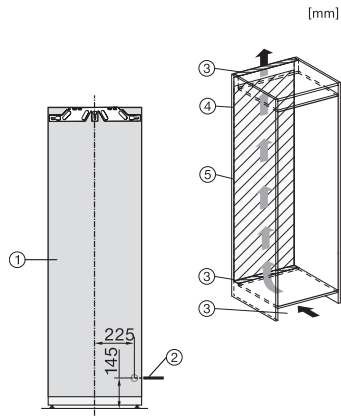

K 7773 D

Frigorifero da incasso

con FlexiLight 2.0 e PerfectFresh Active: umidità attiva e freschezza perfetta.

K7733E, K7763E, K7732E, K7734F, K7764E, K7743E, K7743D, K7744E, K7773D, K7774D (footnote*) (installation drawings)