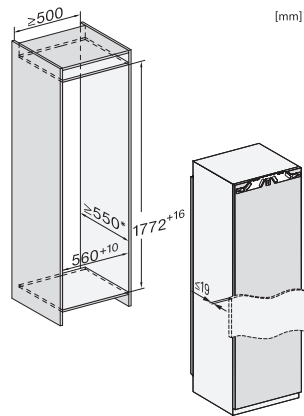

K7733E, K7763E, K7732E, K7734F, K7764E, K7743E, K7743D, K7744E, K7773D, K7774D, built-in (footnote*) (drawings)