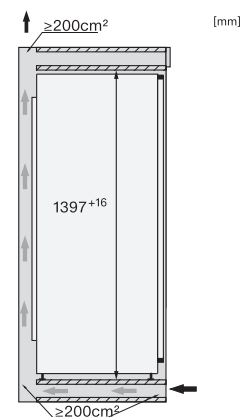

K7477B, K7438C, K7433E, K7434E, K7464E, K7443D, K7444D, K7473D, K7474D, FNS7470D, side view (installation drawings)