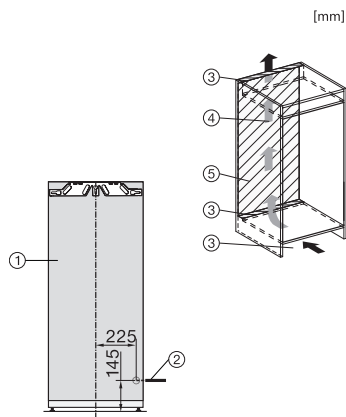

FNS 7470 D

Congelatore da incasso

con NoFrost e sei cassette di congelazione per il massimo comfort.

K7433E, K7434E, K7464E, K7443D, K7444D, K7473D, K7474D, FNS74470D, installation (footnote*) (installation drawings)