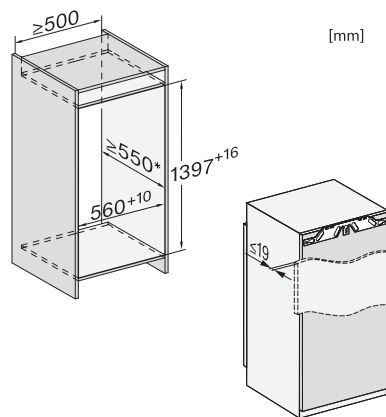

K7433E, K7434E, K7464E, K7443D, K7444D, K7473D, K7474D, FNS7470D, built-in (footnote*) (installation drawings)