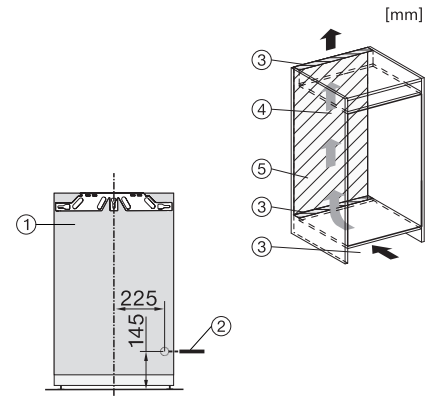

FNS7140B, FNS7140C, FNS7140D, FNS7140E, installation (*footnote) (installation drawings)