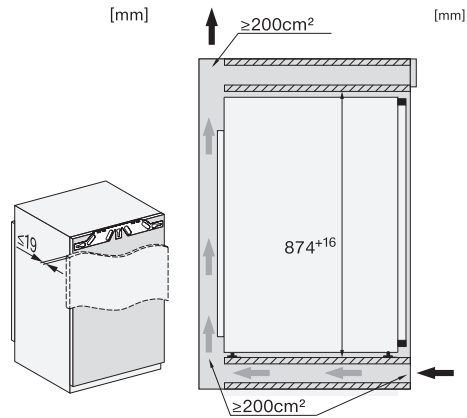

Accessori in dotazione

Vaschetta per i cubetti di ghiaccio

•

FNS 7140 E

Congelatore da incasso

con NoFrost e quattro cassette di congelazione per il massimo comfort.

FNS7140B, FNS7140C, FNS7140D, FNS7140E, built-in (*footnote) (installation drawings)