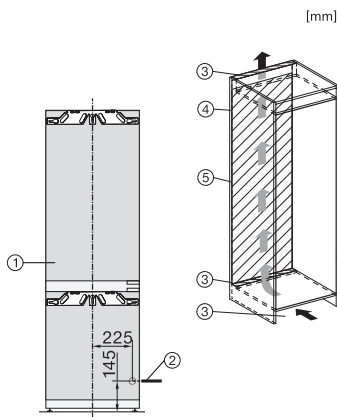

KFN 7785 D

Frigo-congelatore da incasso

con massimo comfort grazie a FlexiLight 2.0, Dyna Cool, NoFrost e Mylce.

KFN7734C, KFN7734F, KFN7734D, KFN7764D, KFN7785D, KFN7744E, KFN7774D, installation (footnote*) (installation drawings)