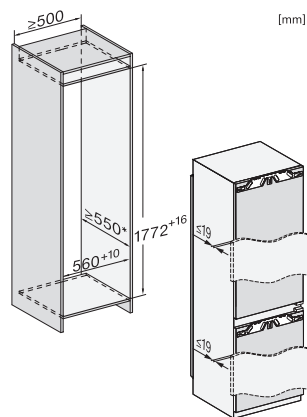

KFN7734C, KFN7734F, KFN7734D, KFN7764D, KFN7785D, KFN7744E, KFN7774D, built-in (footnote*) (installation drawings)