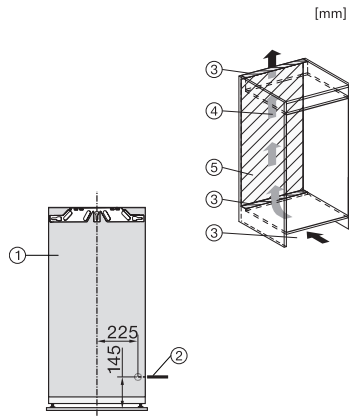

K 7364 D

Frigorifero da incasso

DailyFresh, vano congelatore 4* e FlexiLight 2.0 per un'illuminazione ottimale.

K7364D, K7343D, K7344D, K7344C, K7373B, K7374D, installation (footnote*) (installation drawings)