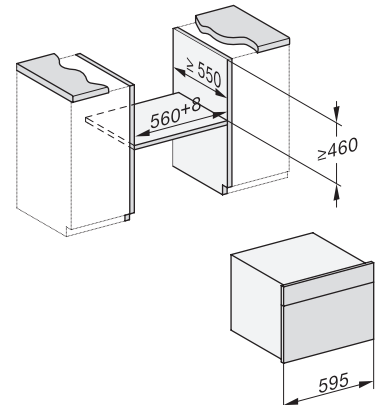

Chiusura rapida a innesto per griglie	•
Griglie estraibili	•
Decalcificazione	•
Sportello CleanGlass	•
Tecnica vapore/aliment. acqua	
DualSteam	•
Estrazione serbatoio dell'acqua con meccanismo Push2Release	•
Serbatoio dell'acqua volume in l	1,5
Sicurezza	
Sistema di raffreddamento con frontale freddo	•
Spegnimento di sicurezza	•
Blocco messa in funzione	•
Sistema di raffreddamento delle fucine	•
Blocco tasti	•
Dati tecnici	
Vano cottura L	•
Volume vano cottura in l	40
Numero di ripiani	4
Inceneritura sportello	sotto
Temperature min. in modalità forno a vapore in °C	40
Temperature max. in modalità forno a vapore in °C	100
Larghezza nicchia min. in mm	560
Larghezza nicchia max. in mm	568
Altezza nicchia min. in mm	450
Altezza nicchia max. in mm	452
Profondità nicchia in mm	550
Misure apparecchio (L x H x P) in mm	595 x 455 x 569
Larghezza apparecchio in mm	595
Altezza apparecchio in mm	455
Profondità apparecchio in mm	569
Peso in kg	26,4
Potenza massima assorbita in kW	3,60
Tensione in V	400
Frequenza in Hz	50
Protezione in A	10
Numero di fasi	2
Lunghezza del cavo elettrico in m	1,8
Accessori in dotazione	
Griglie estraibili (coppia)	1
Recipienti di cottura forati in acciaio inossidabile	2
Recipienti di cottura non forati in acciaio inossidabile DGG 50 40	1
Griglia	1
Leccarda DGG 100 40	1
Pastiglie per la decalcificazione	2

DG 7240

Forno a vapore da incasso

per cucinare in modo sano, con programmi automatici e connessione in rete.

H7000 handle, glass, installation drawings

Installation DG, DGM, DGC XL, ESW7x20 installation drawings

side view, DG, DGM, ESW7x20 installation drawings

Installation_DG_DGM_DGC_XL_ESW7x10_EVS7010, installation drawings

ESW7x10, EVS7010, DG7x4x, DGM7x4x installation drawings

built-in DG DGM DGC XL build-under, installation drawing

DG DGM, installation drawing

side view DG DGM, installation drawings

Installation DG, installation drawing