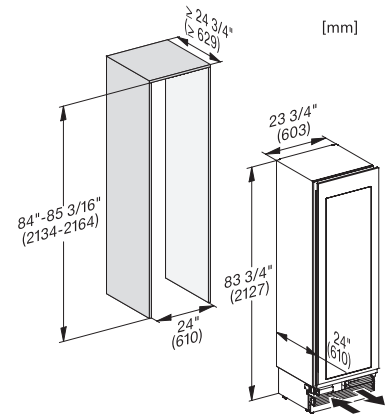

Numero EAN: 4002516336556 / Numero di materiale: 11530690 /
Vecchio numero di materiale: 36267205D

Categoria apparecchio	
Enoteca	•
Modello	
Apparecchio da incasso	•
Apparecchio da incasso integrato	•
Incernieratura sportello	sinistra
Incernieratura sportello modificabile	•
Posizionabile side-by-side	•
Design	
Illuminazione	BrilliantLight
Comfort d'uso	
Connessione in rete con Miele@home	•
DynaCool	•
Push2open	•
Cerniera MaxLoad	•
FlexiFrame	•
Numero di griglie in legno FlexiFrame	9
Materiale delle griglie	Faggio
Set sommelier	•
NoteBoard	•
Comandi	
Tipo di comandi	MasterSensor
Regolazione indipendente della temperatura del vano frigorifero e del vano congelatore	No
Numero zone temperatura	3
Limite temperatura min. impostabile in °C	5
Limite temperatura max. impostabile in °C	20
Modalità Sabbat	•
Efficienza e sostenibilità	
Classe di efficienza energetica (A–G)	G
Consumo energetico annuo in kWh	155,13
Consumo energetico in 24 h in kWh	0,42
Sicurezza	
Funzione di blocco	•
Allarme acustico sportello	•
Allarme acustico temperatura	•
Allarme ottico sportello	•
Allarme ottico temperatura	•
Dati tecnici	
Larghezza nicchia min. in mm	610
Larghezza nicchia max. in mm	613
Altezza nicchia min. in mm	2134
Altezza nicchia max. in mm	2164
Profondità nicchia in mm	629
Larghezza apparecchio in mm	603
Altezza apparecchio in mm	2127
Profondità apparecchio in mm	610
Peso in kg	147,0
Tecnica di fissaggio	Sportello fisso
Max. peso frontale sportello vano frigorifero in kg	73

KWT 2672 ViS
 Enoteca MasterCool
 design e tecnologia top di gamma in grande formato.

Opening angle 90°/115°, right side stop, MasterCool (Sketch) with footnote

Side-by-side, MasterCool, without partition wall, with heating mat (Sketch) (with footnote)