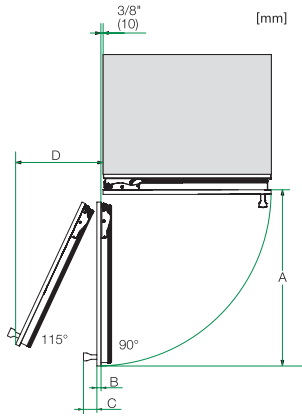

Numero EAN: 4002516336556 / Numero di materiale: 11530690 /
Vecchio numero di materiale: 36267205D

Categoria apparecchio	
Enoteca	•
Modello	
Apparecchio da incasso	•
Apparecchio da incasso integrato	•
Incernieratura sportello	sinistra
Incernieratura sportello modificabile	•
Posizionabile side-by-side	•
Design	
Illuminazione	BrilliantLight
Comfort d'uso	
Connessione in rete con Miele@home	•
DynaCool	•
Push2open	•
Cerniera MaxLoad	•
FlexiFrame	•
Numero di griglie in legno FlexiFrame	9
Materiale delle griglie	Faggio
Set sommelier	•
NoteBoard	•
Comandi	
Tipo di comandi	MasterSensor
Regolazione indipendente della temperatura del vano frigorifero e del vano congelatore	No
Numero zone temperatura	3
Limite temperatura min. impostabile in °C	5
Limite temperatura max. impostabile in °C	20
Modalità Sabbat	•
Efficienza e sostenibilità	
Classe di efficienza energetica (A–G)	G
Consumo energetico annuo in kWh	155,13
Consumo energetico in 24 h in kWh	0,42
Sicurezza	
Funzione di blocco	•
Allarme acustico sportello	•
Allarme acustico temperatura	•
Allarme ottico sportello	•
Allarme ottico temperatura	•
Dati tecnici	
Larghezza nicchia min. in mm	610
Larghezza nicchia max. in mm	613
Altezza nicchia min. in mm	2134
Altezza nicchia max. in mm	2164
Profondità nicchia in mm	629
Larghezza apparecchio in mm	603
Altezza apparecchio in mm	2127
Profondità apparecchio in mm	610
Peso in kg	147,0
Tecnica di fissaggio	Sportello fisso
Max. peso frontale sportello vano frigorifero in kg	73

KWT 2672 ViS
 Enoteca MasterCool
 design e tecnologia top di gamma in grande formato.

Opening angle 90°/115°, right side stop, MasterCool (Sketch) with footnote

Side-by-side, MasterCool, without partition wall, with heating mat (Sketch) (with footnote)