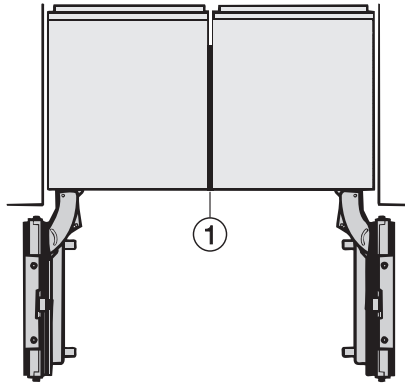

Numero EAN: 4002516336556 / Numero di materiale: 11530690 /
Vecchio numero di materiale: 36267205D

Categoria apparecchio	
Enoteca	•
Modello	
Apparecchio da incasso	•
Apparecchio da incasso integrato	•
Incernieratura sportello	sinistra
Incernieratura sportello modificabile	•
Posizionabile side-by-side	•
Design	
Illuminazione	BrilliantLight
Comfort d'uso	
Connessione in rete con Miele@home	•
DynaCool	•
Push2open	•
Cerniera MaxLoad	•
FlexiFrame	•
Numero di griglie in legno FlexiFrame	9
Materiale delle griglie	Faggio
Set sommelier	•
NoteBoard	•
Comandi	
Tipo di comandi	MasterSensor
Regolazione indipendente della temperatura del vano frigorifero e del vano congelatore	No
Numero zone temperatura	3
Limite temperatura min. impostabile in °C	5
Limite temperatura max. impostabile in °C	20
Modalità Sabbat	•
Efficienza e sostenibilità	
Classe di efficienza energetica (A–G)	G
Consumo energetico annuo in kWh	155,13
Consumo energetico in 24 h in kWh	0,42
Sicurezza	
Funzione di blocco	•
Allarme acustico sportello	•
Allarme acustico temperatura	•
Allarme ottico sportello	•
Allarme ottico temperatura	•
Dati tecnici	
Larghezza nicchia min. in mm	610
Larghezza nicchia max. in mm	613
Altezza nicchia min. in mm	2134
Altezza nicchia max. in mm	2164
Profondità nicchia in mm	629
Larghezza apparecchio in mm	603
Altezza apparecchio in mm	2127
Profondità apparecchio in mm	610
Peso in kg	147,0
Tecnica di fissaggio	Sportello fisso
Max. peso frontale sportello vano frigorifero in kg	73

KWT 2672 ViS
 Enoteca MasterCool
 design e tecnologia top di gamma in grande formato.

Opening angle 90°/115°, right side stop, MasterCool (Sketch) with footnote

Side-by-side, MasterCool, without partition wall, with heating mat (Sketch) (with footnote)