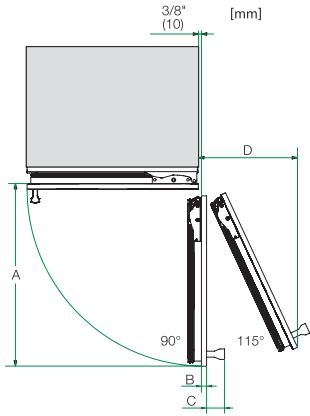

Dati tecnici

| | |
|---|-----------------|
| Larghezza nicchia min. in mm | 762 |
| Larghezza nicchia max. in mm | 765 |
| Altezza nicchia min. in mm | 2134 |
| Altezza nicchia max. in mm | 2164 |
| Profondità nicchia in mm | 629 |
| Larghezza apparecchio in mm | 756 |
| Altezza apparecchio in mm | 2127 |
| Profondità apparecchio in mm | 610 |
| Peso in kg | 176,9 |
| Tecnica di fissaggio | Sportello fisso |
| Max. peso frontale sportello vano frigorifero in kg | 45 |
| Max. peso frontale sportello vano congelatore in kg | 18 |
| Classe climatica | SN-T |
| Vano frigorifero in l | 316 |
| Vano congelatore 4 stelle in l | 136 |
| Volume utile complessivo in l | 452 |
| Tempo di conservazione in caso di guasto in h | 13 |
| Capacità di congelamento kg/24 h | 14,00 |
| Classe di emissione di rumore aereo (A-D) | D |
| Rumorosità in dB(A) re1pW | 42 |
| Corrente assorbita in milliampere (mA) | 3000 |
| Tensione in V | 220-240 |
| Protezione in A | 10 |
| Numero di fasi | 1 |
| Frequenza in Hz | 50-60 |
| Lunghezza del cavo elettrico in m | 3,0 |

KF 2802 Vi
 Frigo-congelatore MasterCool
 design e tecnologia top di gamma in grande formato.

Opening angle 90°/115°, right side stop, MasterCool (Sketch) *footnote

Side-by-side, MasterCool, without partition wall, with heating mat (Sketch) (with footnote)