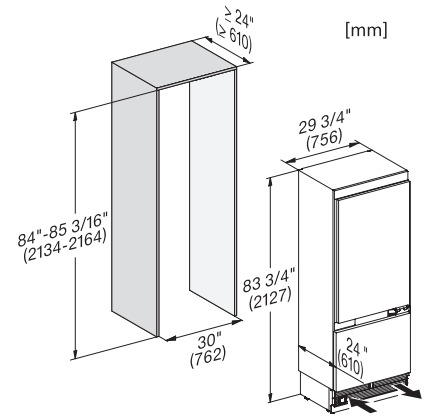

Dati tecnici

| | |
|---|-----------------|
| Larghezza nicchia min. in mm | 762 |
| Larghezza nicchia max. in mm | 765 |
| Altezza nicchia min. in mm | 2134 |
| Altezza nicchia max. in mm | 2164 |
| Profondità nicchia in mm | 629 |
| Larghezza apparecchio in mm | 756 |
| Altezza apparecchio in mm | 2127 |
| Profondità apparecchio in mm | 610 |
| Peso in kg | 176,9 |
| Tecnica di fissaggio | Sportello fisso |
| Max. peso frontale sportello vano frigorifero in kg | 45 |
| Max. peso frontale sportello vano congelatore in kg | 18 |
| Classe climatica | SN-T |
| Vano frigorifero in l | 316 |
| Vano congelatore 4 stelle in l | 136 |
| Volume utile complessivo in l | 452 |
| Tempo di conservazione in caso di guasto in h | 13 |
| Capacità di congelamento kg/24 h | 14,00 |
| Classe di emissione di rumore aereo (A-D) | D |
| Rumorosità in dB(A) re1pW | 42 |
| Corrente assorbita in milliampere (mA) | 3000 |
| Tensione in V | 220-240 |
| Protezione in A | 10 |
| Numero di fasi | 1 |
| Frequenza in Hz | 50-60 |
| Lunghezza del cavo elettrico in m | 3,0 |

KF 2802 Vi
 Frigo-congelatore MasterCool
 design e tecnologia top di gamma in grande formato.

Opening angle 90°/115°, right side stop, MasterCool (Sketch) *footnote

Side-by-side, MasterCool, without partition wall, with heating mat (Sketch) (with footnote)